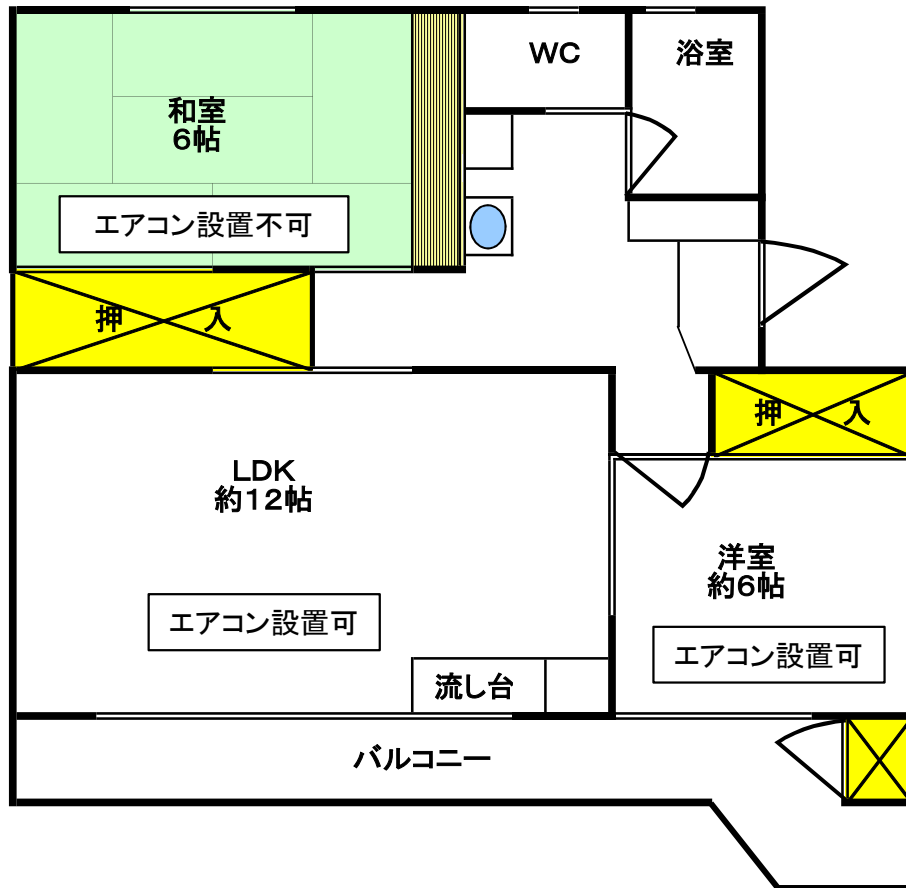

境熊野前住宅 随時募集住戸

※部屋の間取りについては反転住宅(間取りが逆)等、
実際のものとは異なる場合がありますので御了承下さい。

間取り	2LDK
戸当たり面積	62.65㎡
床専用面積	54.60㎡