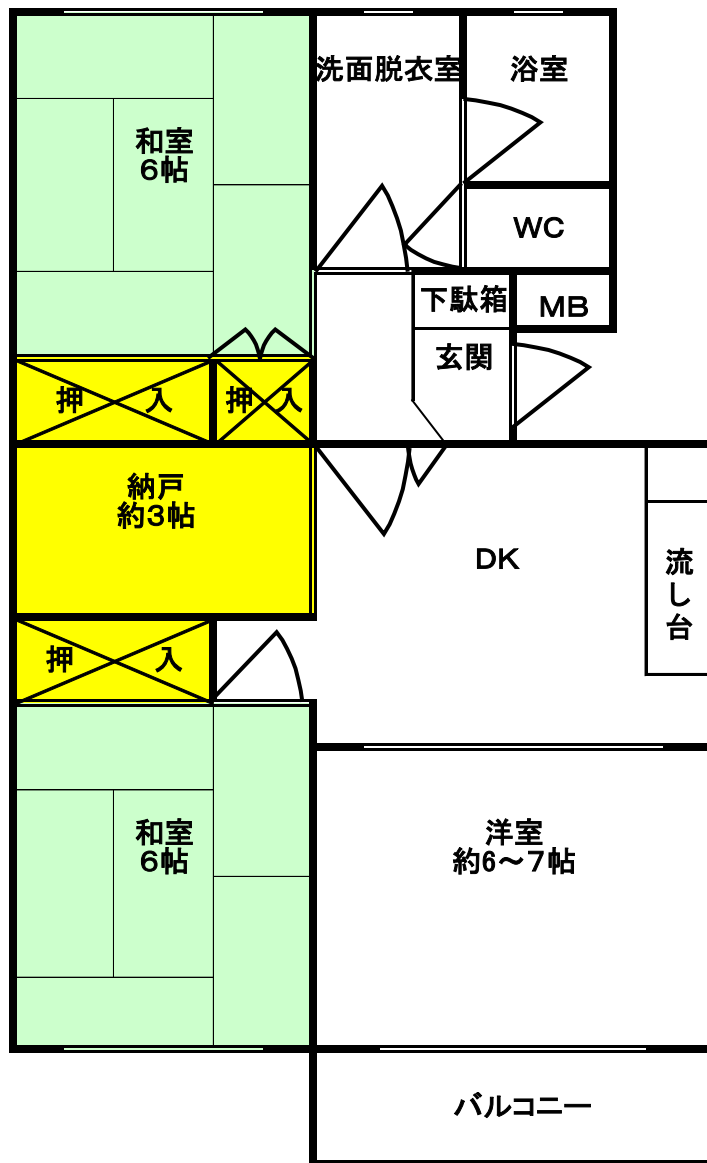

茂呂島住宅 6-1-N棟 (2F) 【单身者不可】
7-2-O棟 (3F) 【单身者不可】
8-R 棟 (3F) 【单身者不可】

※部屋の間取りについては反転住宅(間取りが逆)等、
実際のものとは異なる場合がありますので御了承下さい。

北和室

洋室

南和室