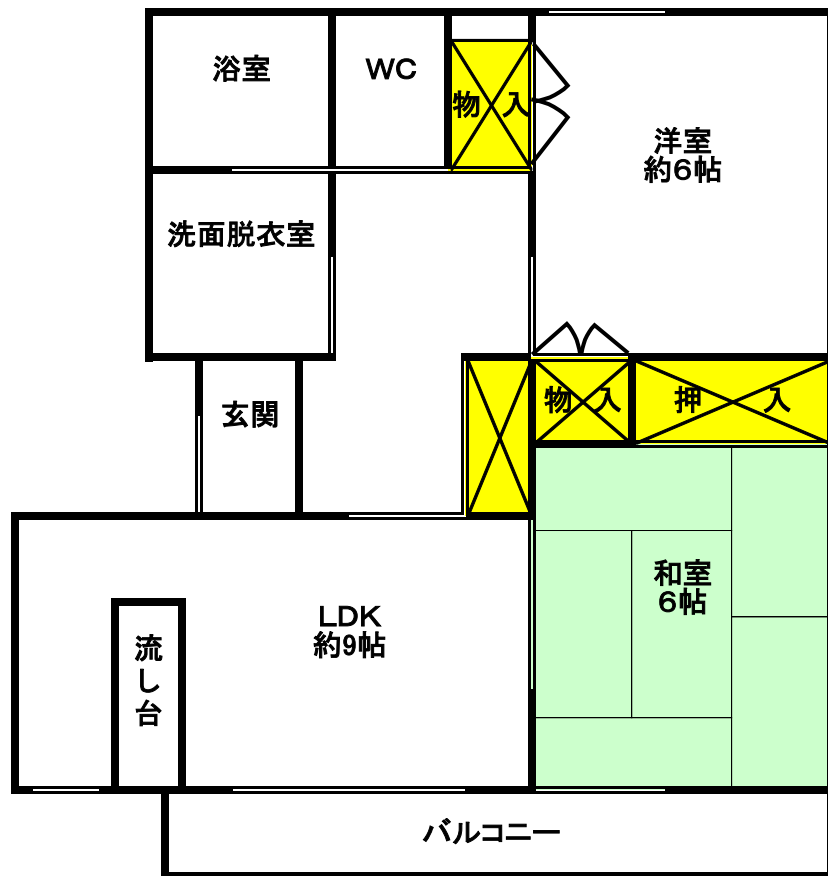

茂呂住宅

※部屋の間取りについては反転住宅(間取りが逆)等、
実際のものとは異なる場合がありますので御了承下さい。

面積	56.3㎡
間取り	2DK