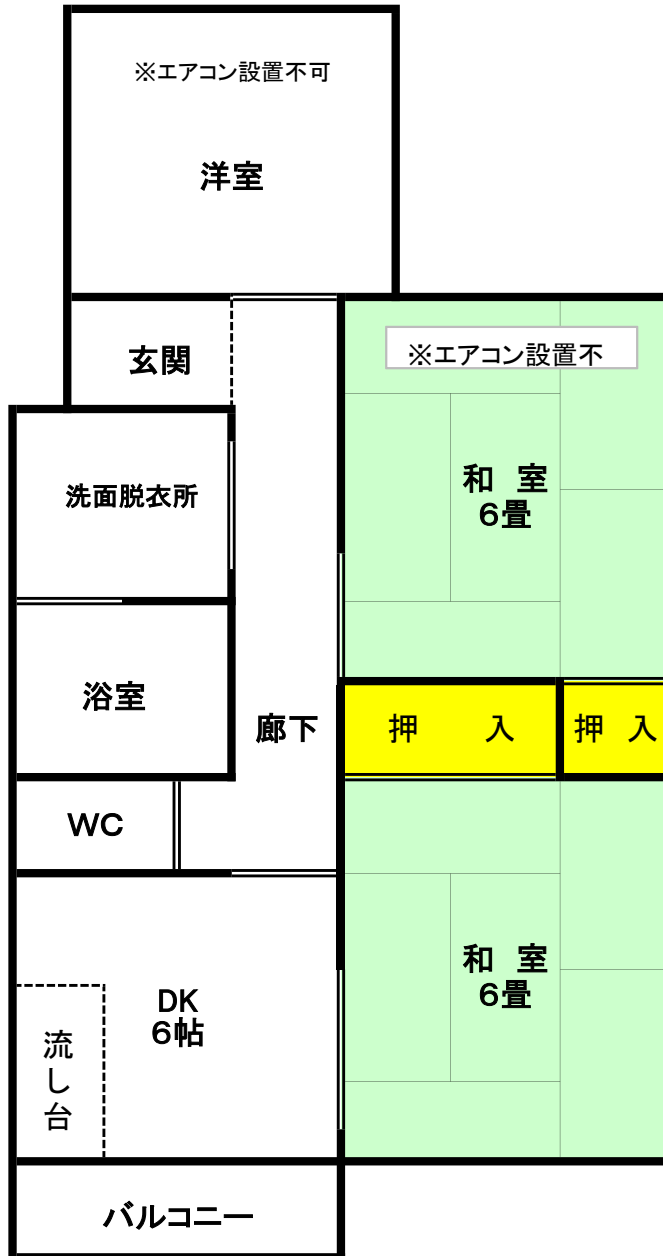

茂呂島住宅 随時募集住戸

※部屋の間取りについては反転住宅(間取りが逆)等、
実際のものとは異なる場合がありますので御了承下さい。

戸当たり面積	77.7㎡	床専用面積	64.6㎡
間取り	3DK	階数	3階