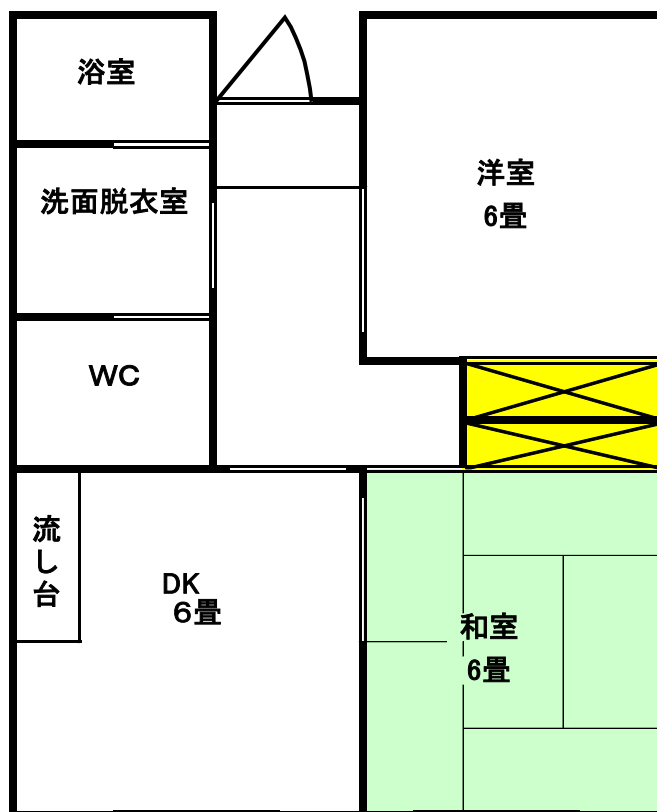

境百々第1住宅

※部屋の間取りについては反転住宅(間取りが逆)等、
実際のものとは異なる場合がありますので御了承下さい。

面積	55.2㎡
間取り	2DK