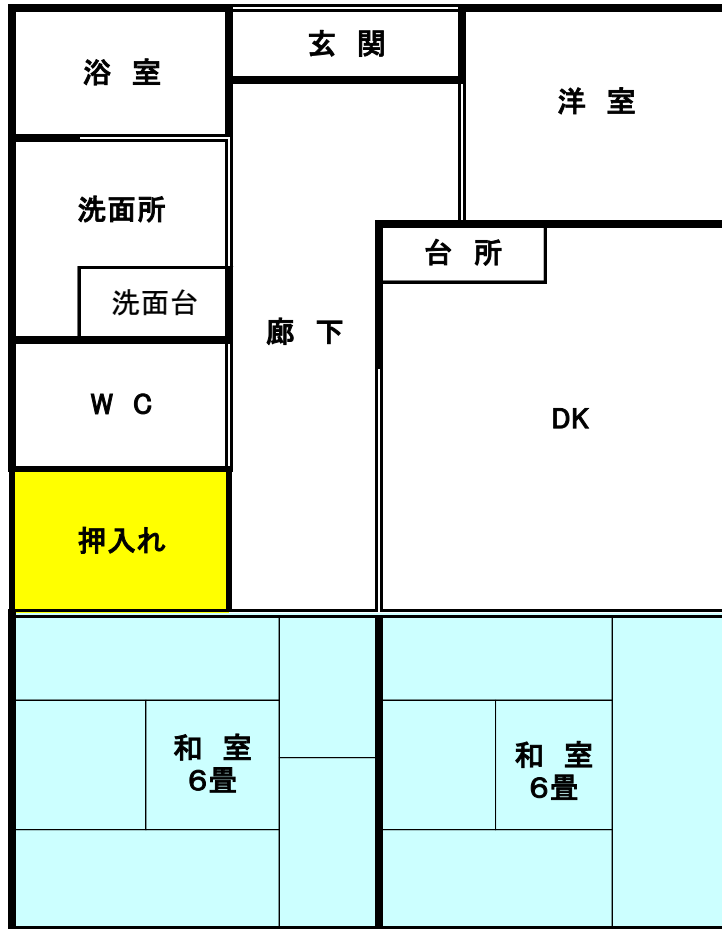

境保泉住宅

※庭あり

面積	71.8㎡
間取り	3DK

※実際の間取りは左右反転している場合や、若干相違のある場合がございます。
あらかじめご了承ください。