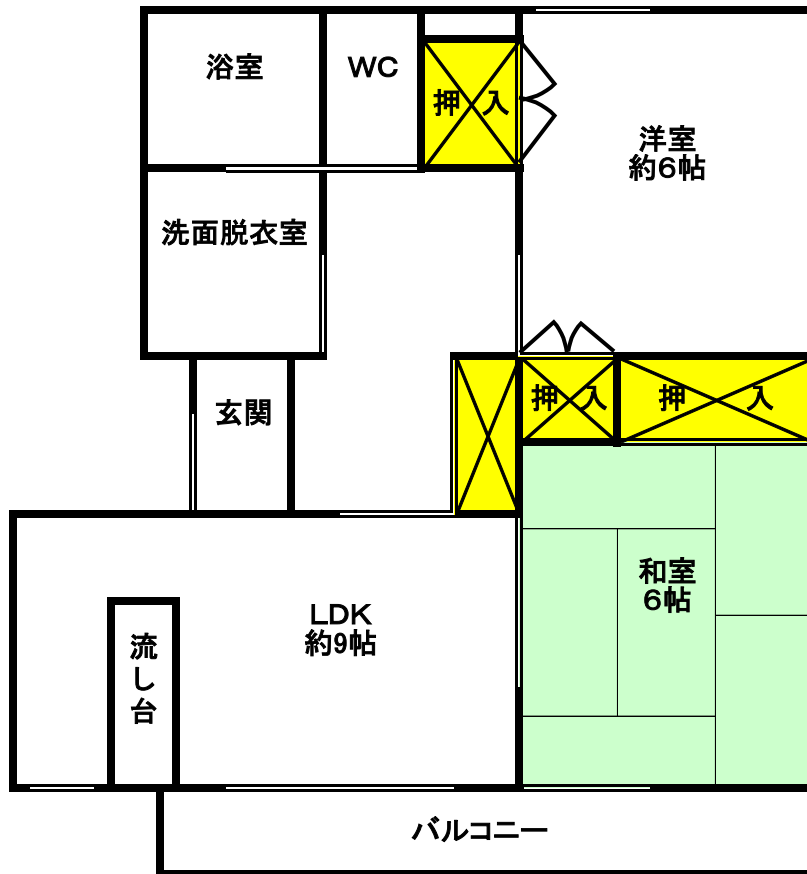

# 境上武士住宅

※部屋の間取りや写真については、実際のものとは異なる場合がありますのでご了承ください。

面積	57.5㎡
間取り	2LDK