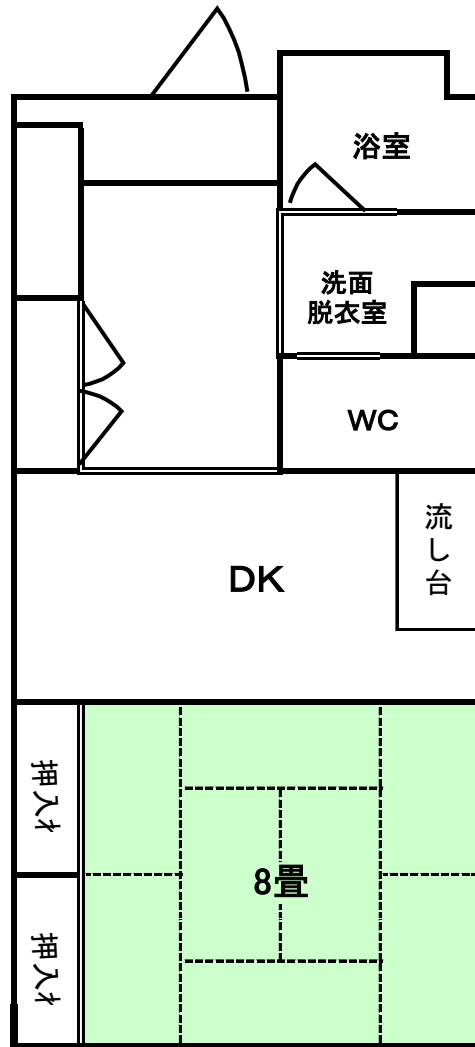

境の前住宅

面積	41.40㎡
間取り	1DK

※実際の間取りは左右反転している場合や、若干相違のある場合がございます。
あらかじめご了承ください。