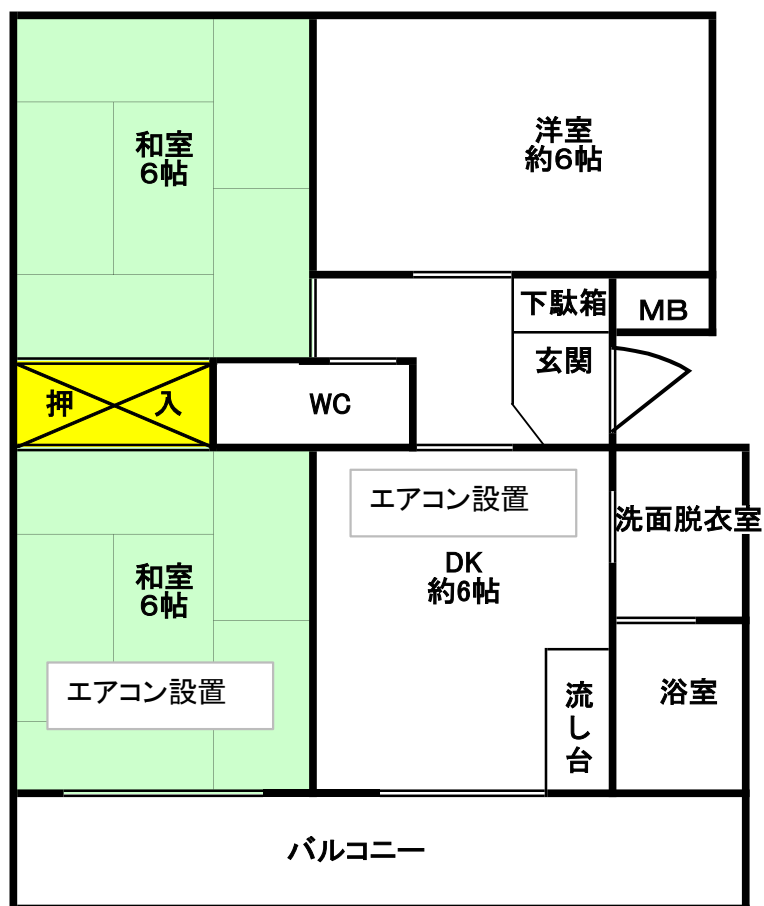

# 昭和住宅 1-1・2棟 2277号室

※部屋の間取りについては反転住宅(間取りが逆)等、  
実際のものとは異なる場合がありますので御了承下さい。

面積	64.0㎡
間取り	3DK
階数	4F

和室

洋室

浴室

キッチン

トイレ

洗面所