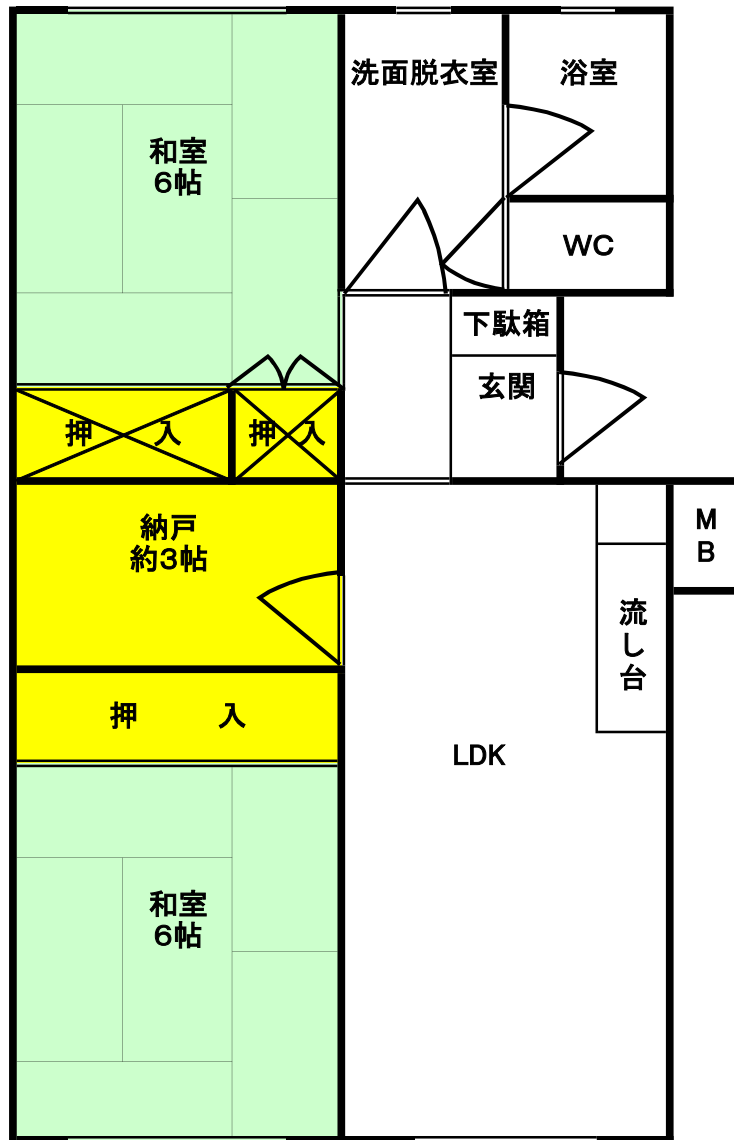

# 茂呂島住宅 一般世帯（单身可）

※部屋の間取りについては反転住宅（間取りが逆）等、  
実際のものとは異なる場合がありますので御了承下さい。

庭部分