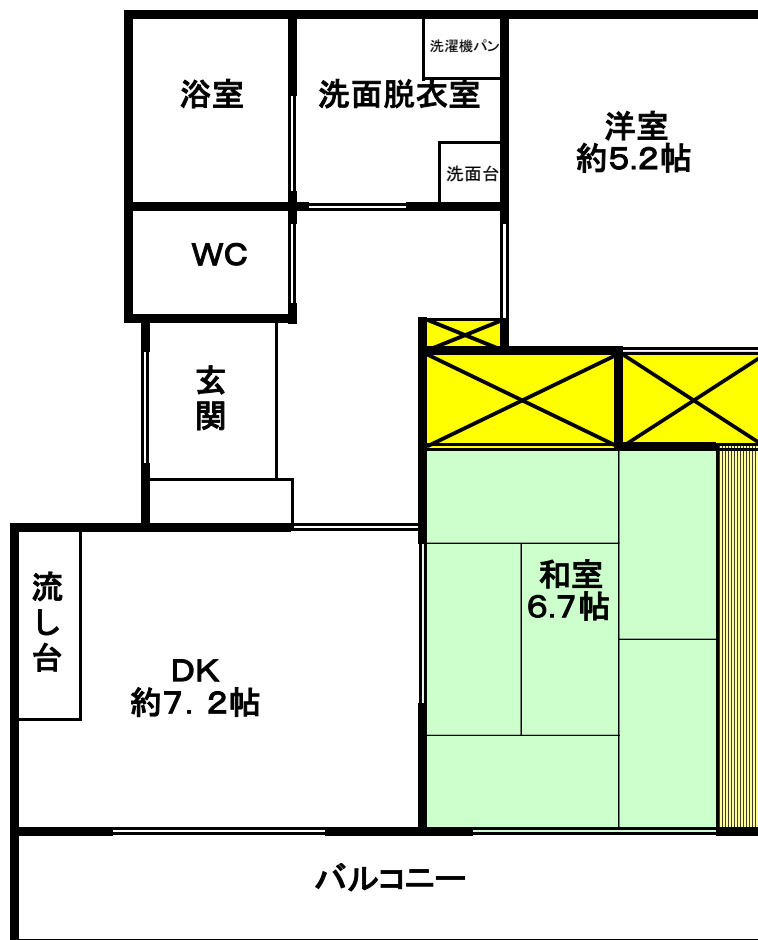

## 羽黒住宅 10-A棟 (2F)

※実際の間取りは左右反転している場合や、若干相違のある場合がございます。あらかじめご了承ください。

※現在空きのある住戸の間取り・面積・階数等については住宅課までお問合せ下さい。

和室

洋室

台所

浴室

洗面所