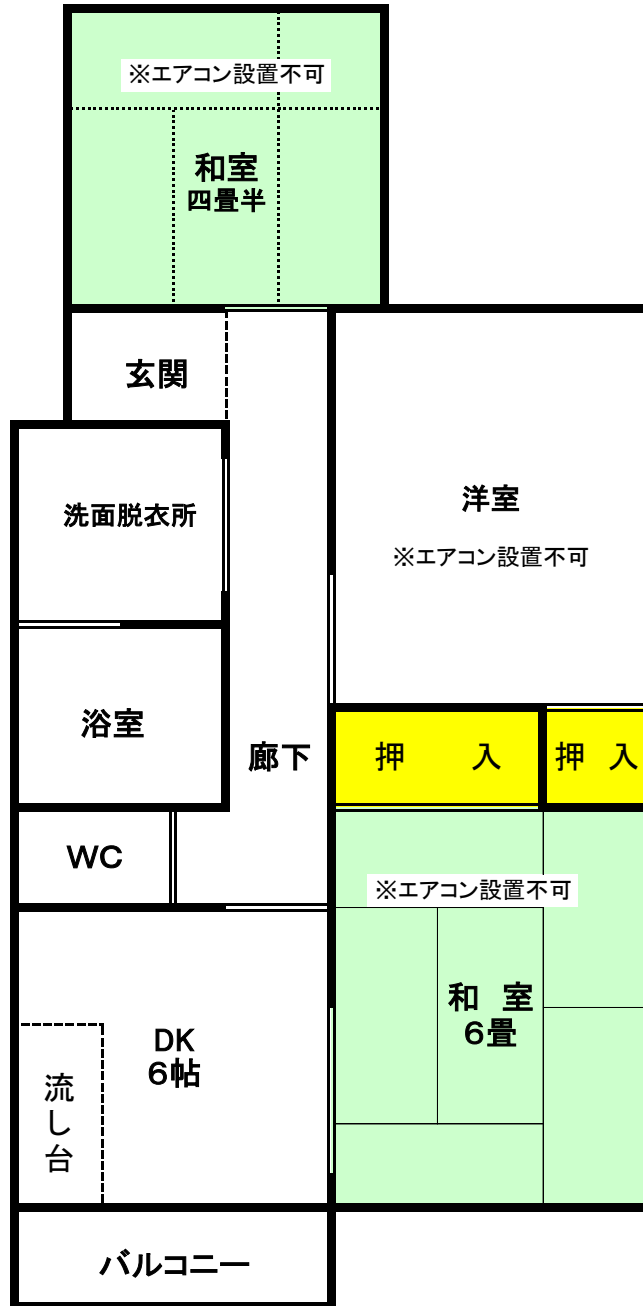

# 茂呂島住宅 2-2-B棟

※部屋の間取りについては反転住宅(間取りが逆)等、  
実際のものとは異なる場合がありますので御了承下さい。

床専用面積	58.6㎡		
間取り	3DK	階数	2階