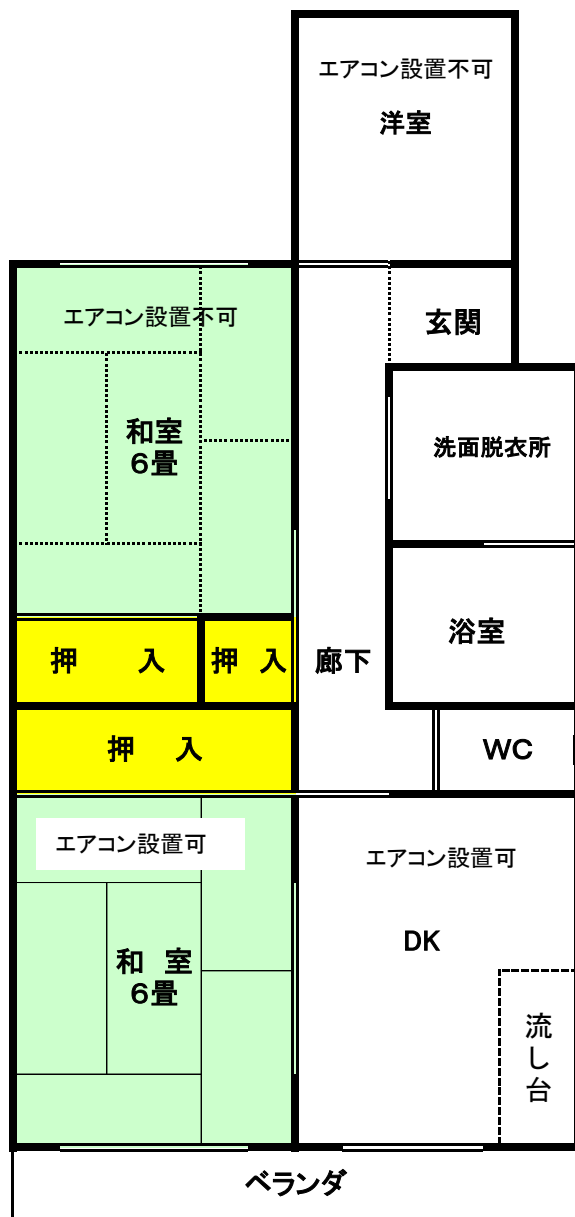

茂呂島住宅 2-1-D棟 (2F)
3-1-F棟 (3F)
4-2-H棟 (3F)

※部屋の間取りや写真については、実際のものとは異なる場合がありますのでご了承ください。

間取り 3DK	面積 58.60~61.10㎡
---------	-----------------