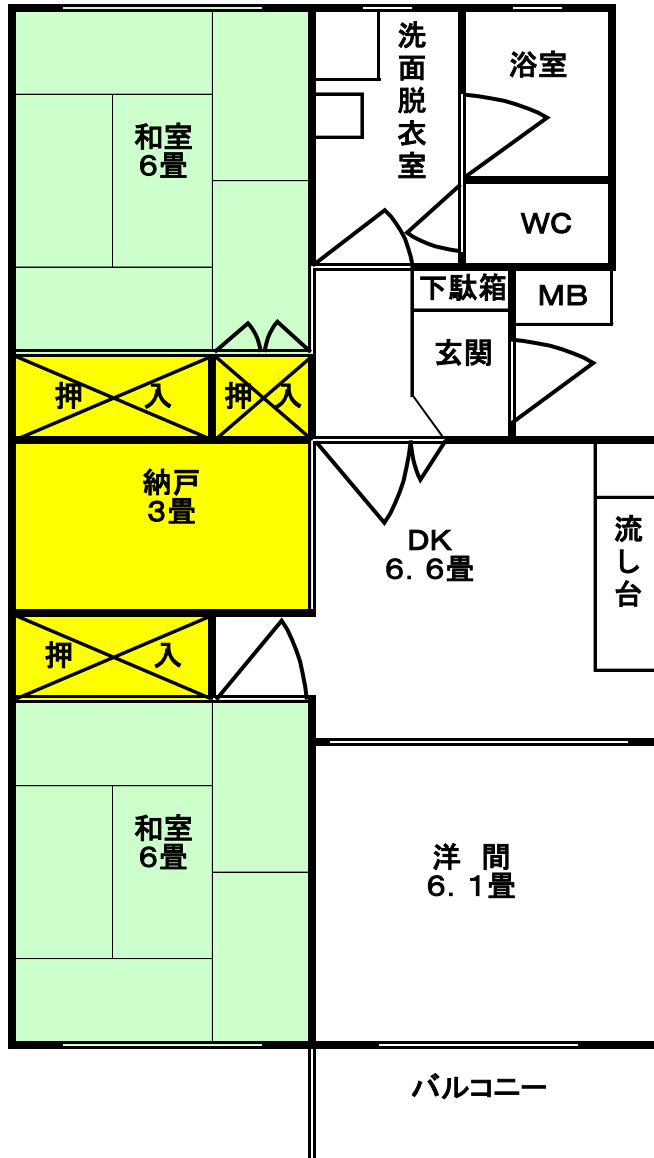

茂呂島住宅 随時募集住戸

2人以上の世帯のみ
申し込みが可能です

※部屋の間取りについては反転住宅(間取りが逆)等、
実際のものとは異なる場合がありますので御了承下さい。

間取り 3DK			
部屋番号	2574	面積 72.4	階数 4階
	2629	面積 74.9	階数 4階