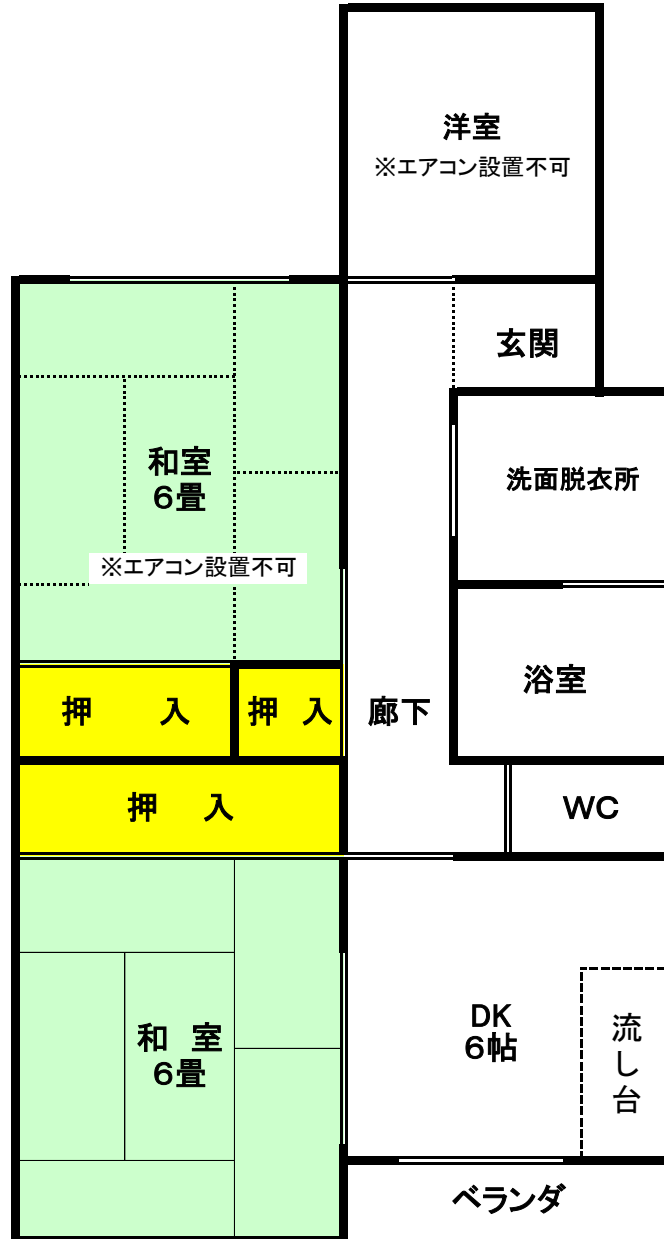

# 茂呂島住宅 随時募集住戸

※部屋の間取りについては反転住宅(間取りが逆)等、  
実際のものとは異なる場合がありますので御了承下さい。

間取り 3DK	
面積 62.2m <sup>2</sup>	階数 3階