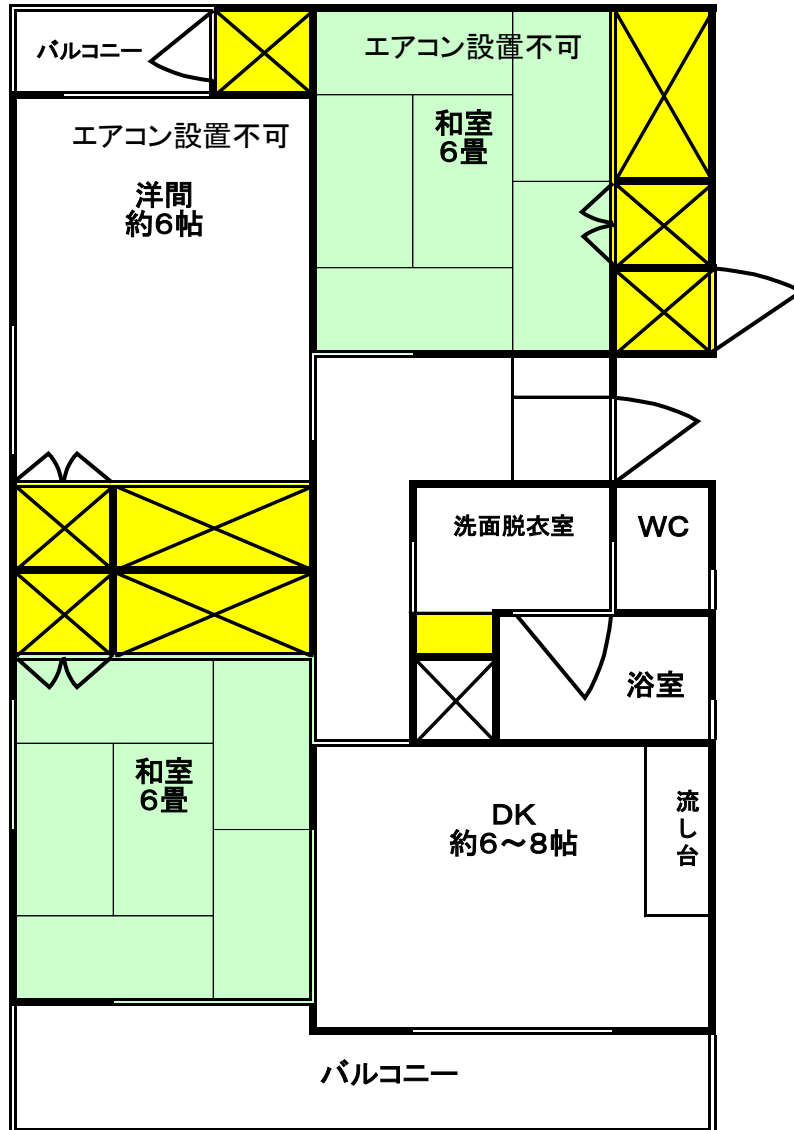

境木島住宅 随時募集住戸

※部屋の間取りについては反転住宅(間取りが逆)等、
実際のものとは異なる場合がありますので御了承下さい。

面積	72.30㎡
間取り	3DK
階数	3F