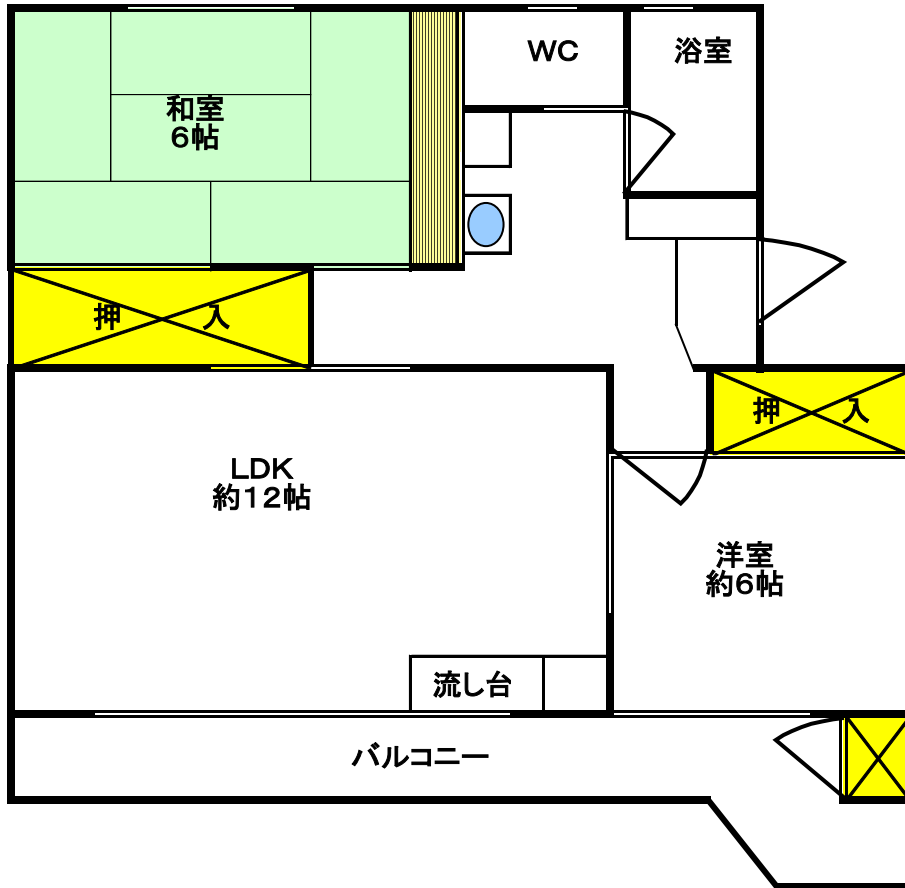

境熊野前住宅 随時募集住戸

※部屋の間取りについては反転住宅(間取りが逆)等、
実際のものとは異なる場合がありますので御了承下さい。

面積	58.70㎡
間取り	2LDK