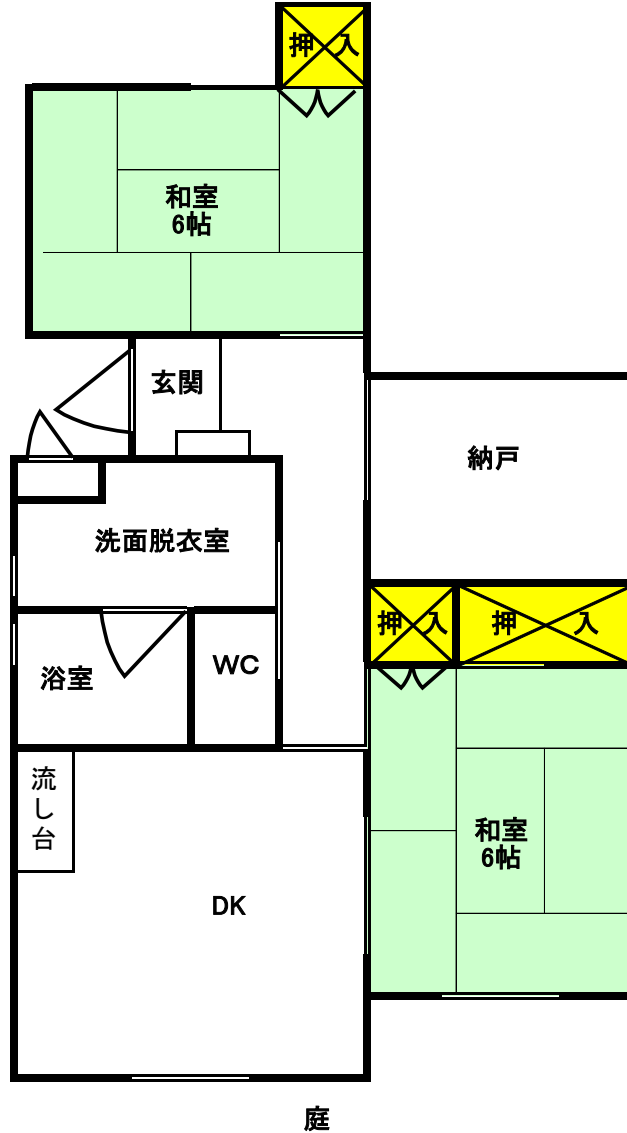

# 境下武士住宅

※部屋の間取りについては反転住宅(間取りが逆)等、  
実際のものとは異なる場合がありますので御了承下さい。

面積	70.60㎡
間取り	3DK
階数	1F