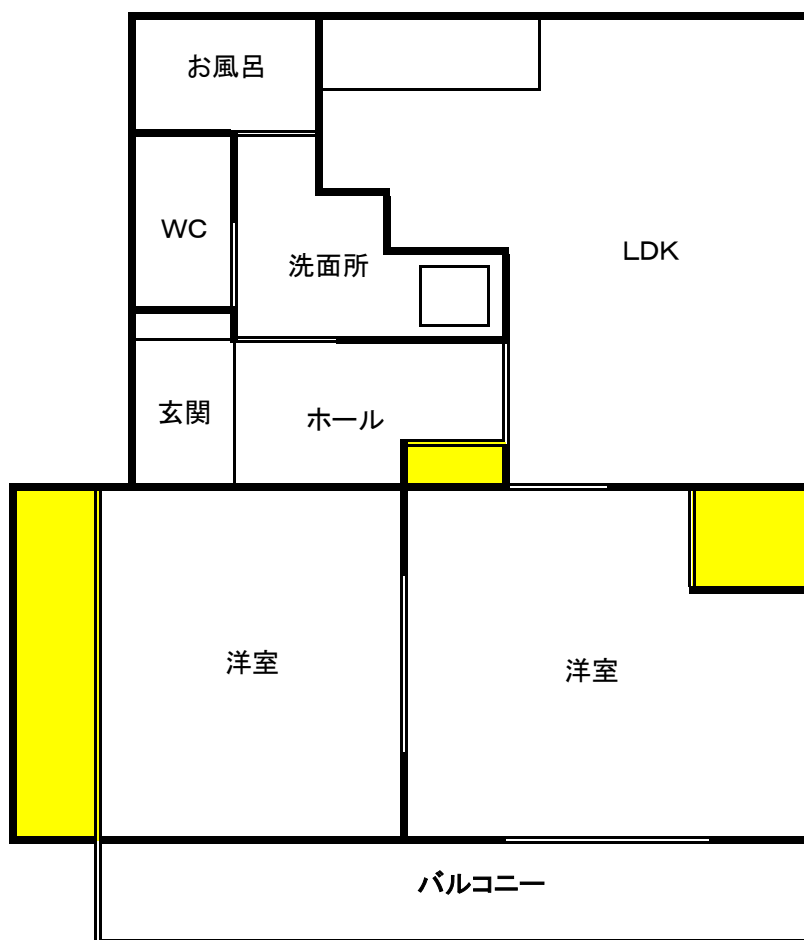

# 高田住宅 49-1棟 (4F)

※実際の間取りは左右反転している場合や、若干相違のある場合がございます。あらかじめご了承ください。

間取り	2LDK
面積	63.50㎡
階数	4F