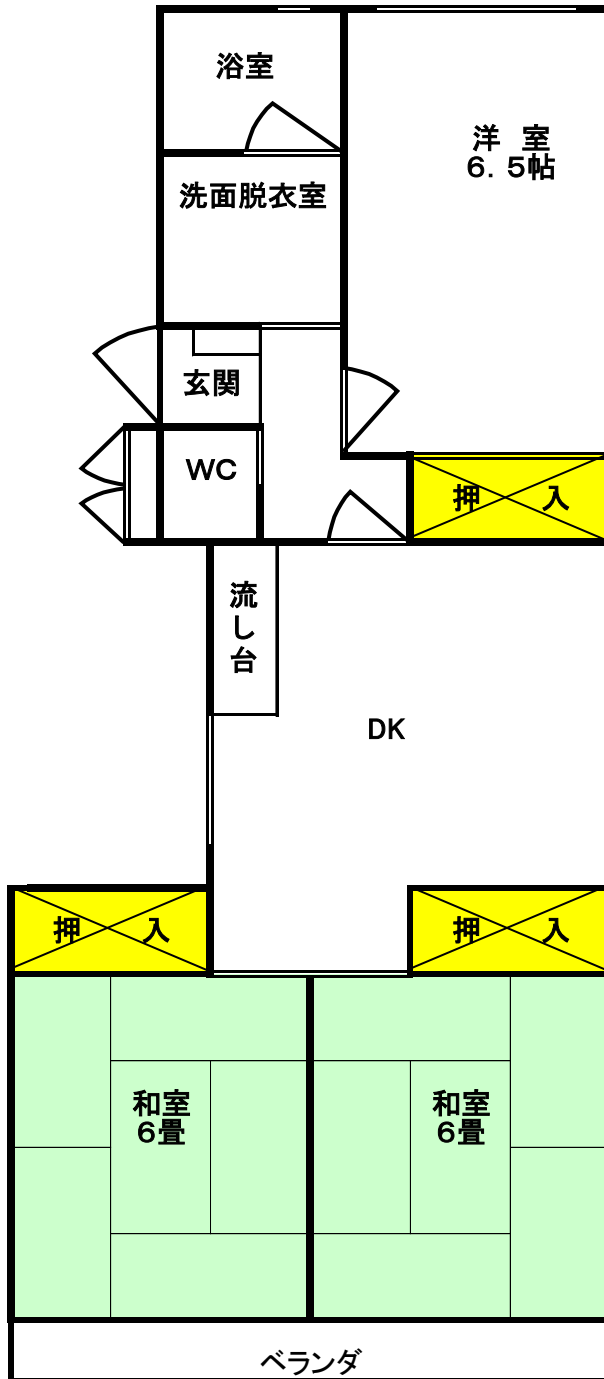

# 豊城北住宅 60-1棟

※部屋の間取りについては反転住宅(間取りが逆)等、  
実際のものとは異なる場合がありますので御了承下さい。

面積	64.80m <sup>2</sup>
間取り	3DK
階数	1階

庭