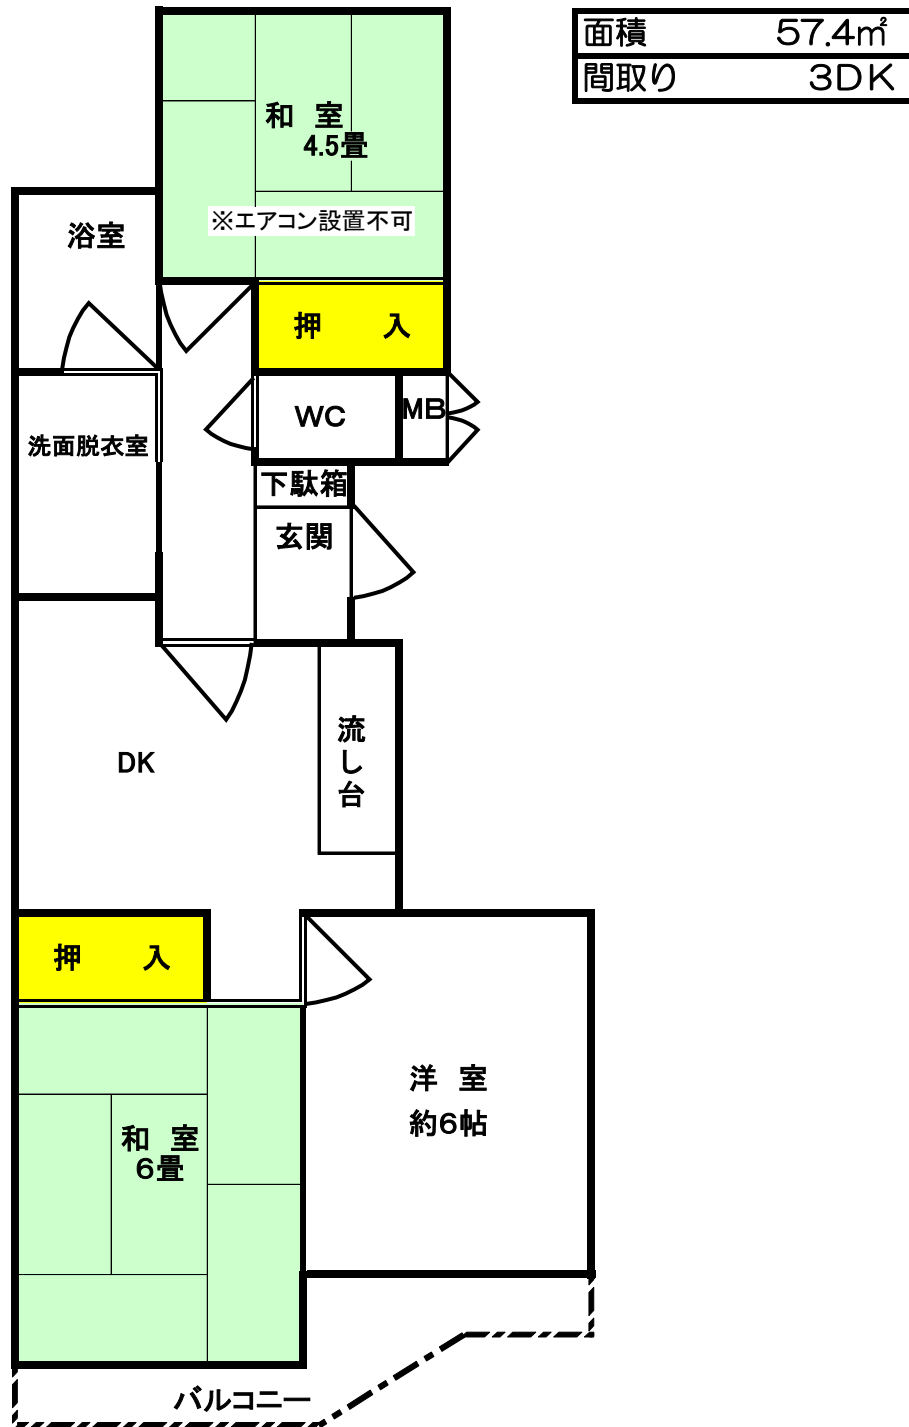

豊城西住宅 61-2-C棟 (2F)
62-2-E棟 (2F)
63-2-G棟 (2F・3F)

※部屋の間取りについては反転住宅(間取りが逆)等、
実際のものとは異なる場合がありますので御了承下さい。

北和室

南洋室

南和室

キッチン

トイレ

浴室

洗面所