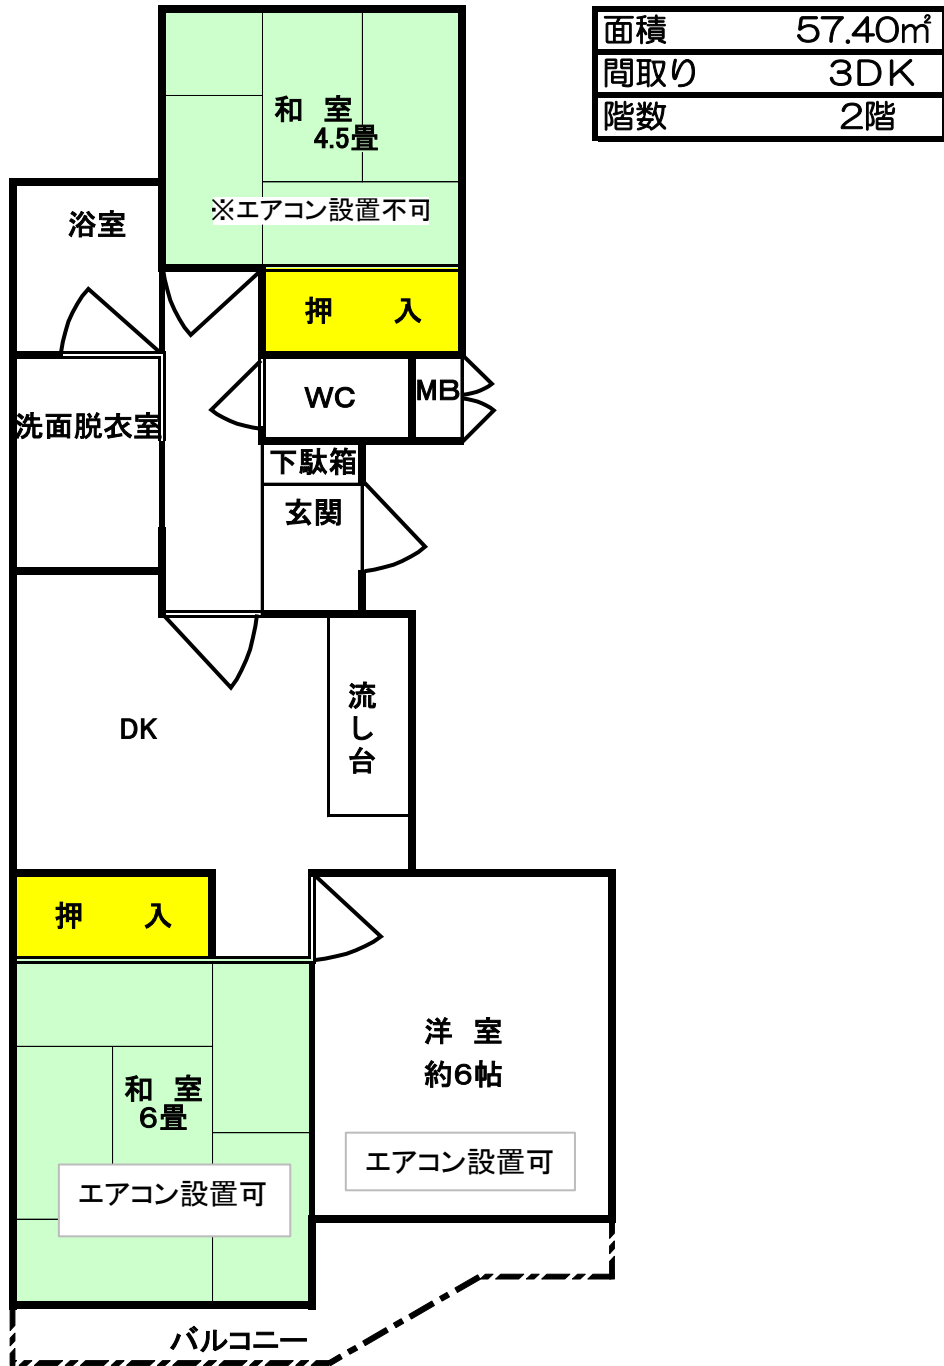

豊城西住宅 61-2-C棟

※部屋の間取りについては反転住宅(間取りが逆)等、
実際のものとは異なる場合がありますので御了承下さい。

北和室

南洋室

南和室

キッチン

トイレ

浴室

洗面所