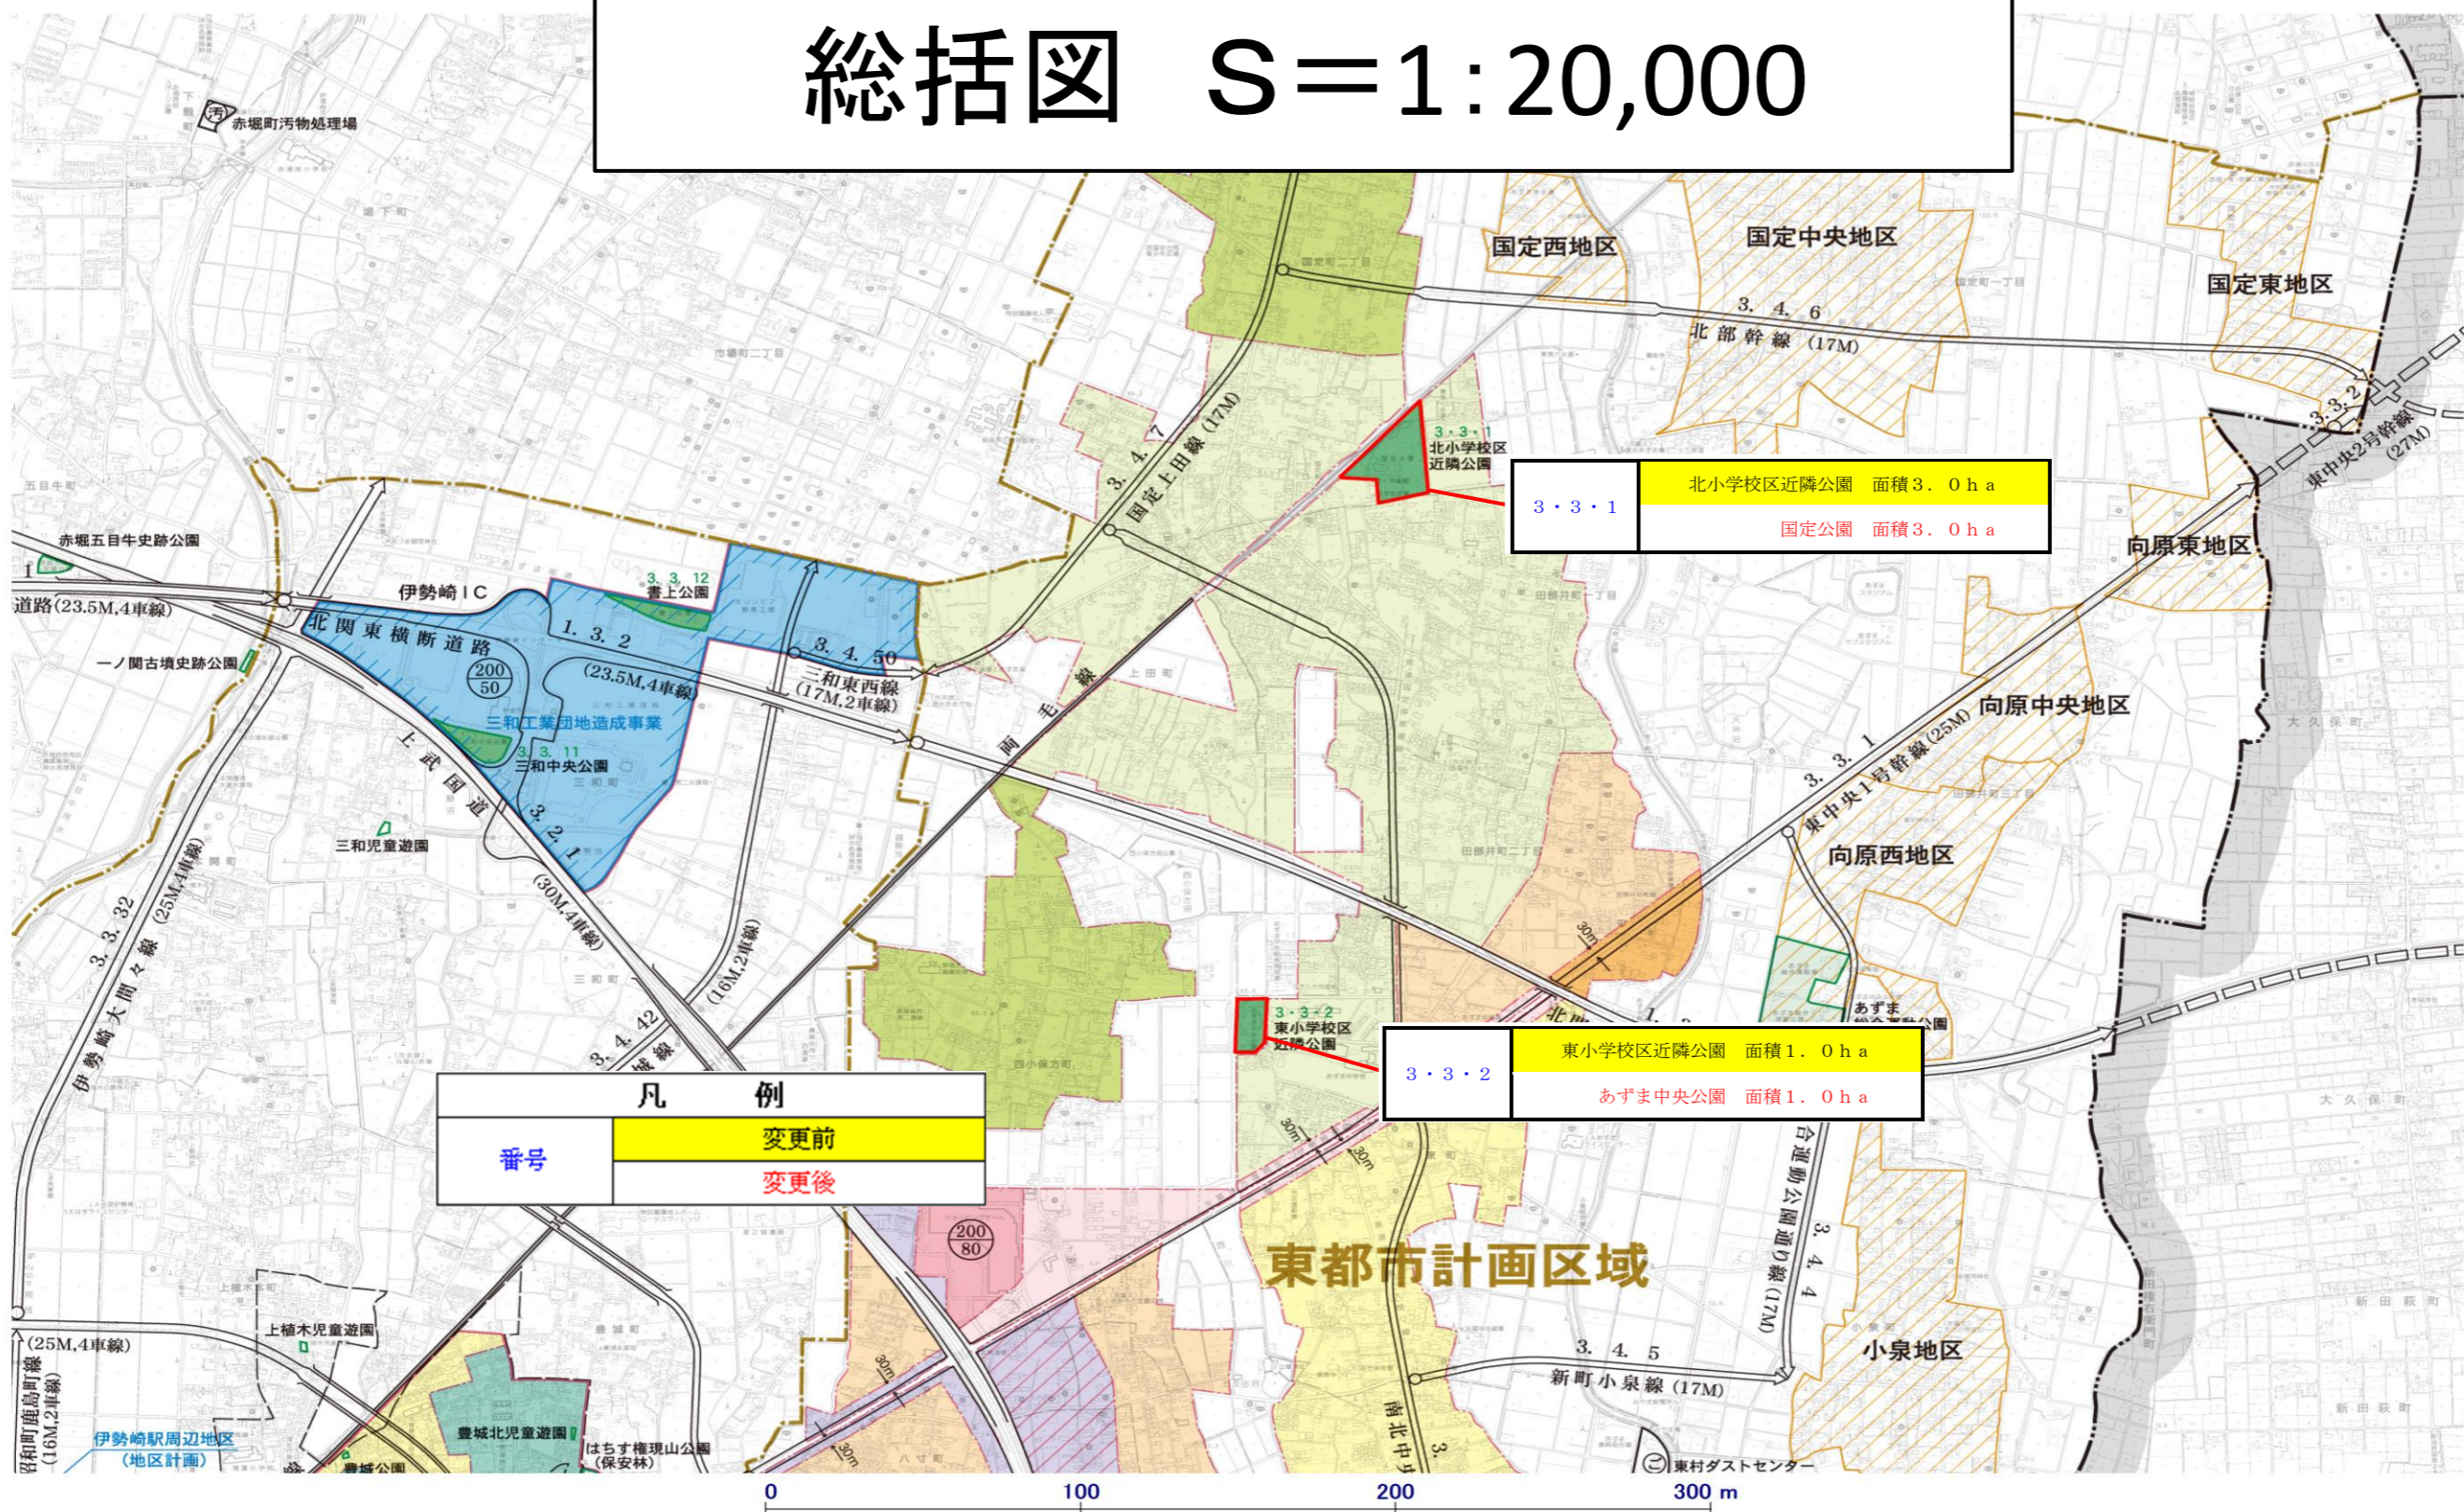

東都市計画公園の変更（伊勢崎市決定）

東都市計画公園 3・3・1号北小学校区近隣公園ほか1公園の名称を次のように変更する。

種 別	名 称		位 置	面 積	備 考
	番 号	公園名			
近隣公園	3・3・1	国定公園	伊勢崎市国定町二丁目	約3.0ha	
近隣公園	3・3・2	あずま中央公園	伊勢崎市東町	約1.0ha	

理 由

都市計画公園の都市計画施設としての名称と、都市公園法に基づく名称を統一し、円滑な管理運営を行うために都市計画公園の名称を変更するもの。

東都市計画公園の変更（伊勢崎市決定）新旧対照表

(変更前)

種 別	名 称		位 置	面 積	備 考
	番 号	公園名			
近隣公園	3・3・1	北小学校区近隣公園	伊勢崎市国定町二丁目	約3.0ha	
近隣公園	3・3・2	東小学校区近隣公園	伊勢崎市東町	約1.0ha	

(変更後)

種 別	名 称		位 置	面 積	備 考
	番 号	公園名			
近隣公園	3・3・1	国定公園	伊勢崎市国定町二丁目	約3.0ha	
近隣公園	3・3・2	あずま中央公園	伊勢崎市東町	約1.0ha	

総括図 S=1:20,000

凡例	
番号	変更前
	変更後

3・3・1
北小学校区近隣公園 面積3.0ha
国定公園 面積3.0ha

3・3・2
東小学校区近隣公園 面積1.0ha
あずま中央公園 面積1.0ha

東都市計画区域