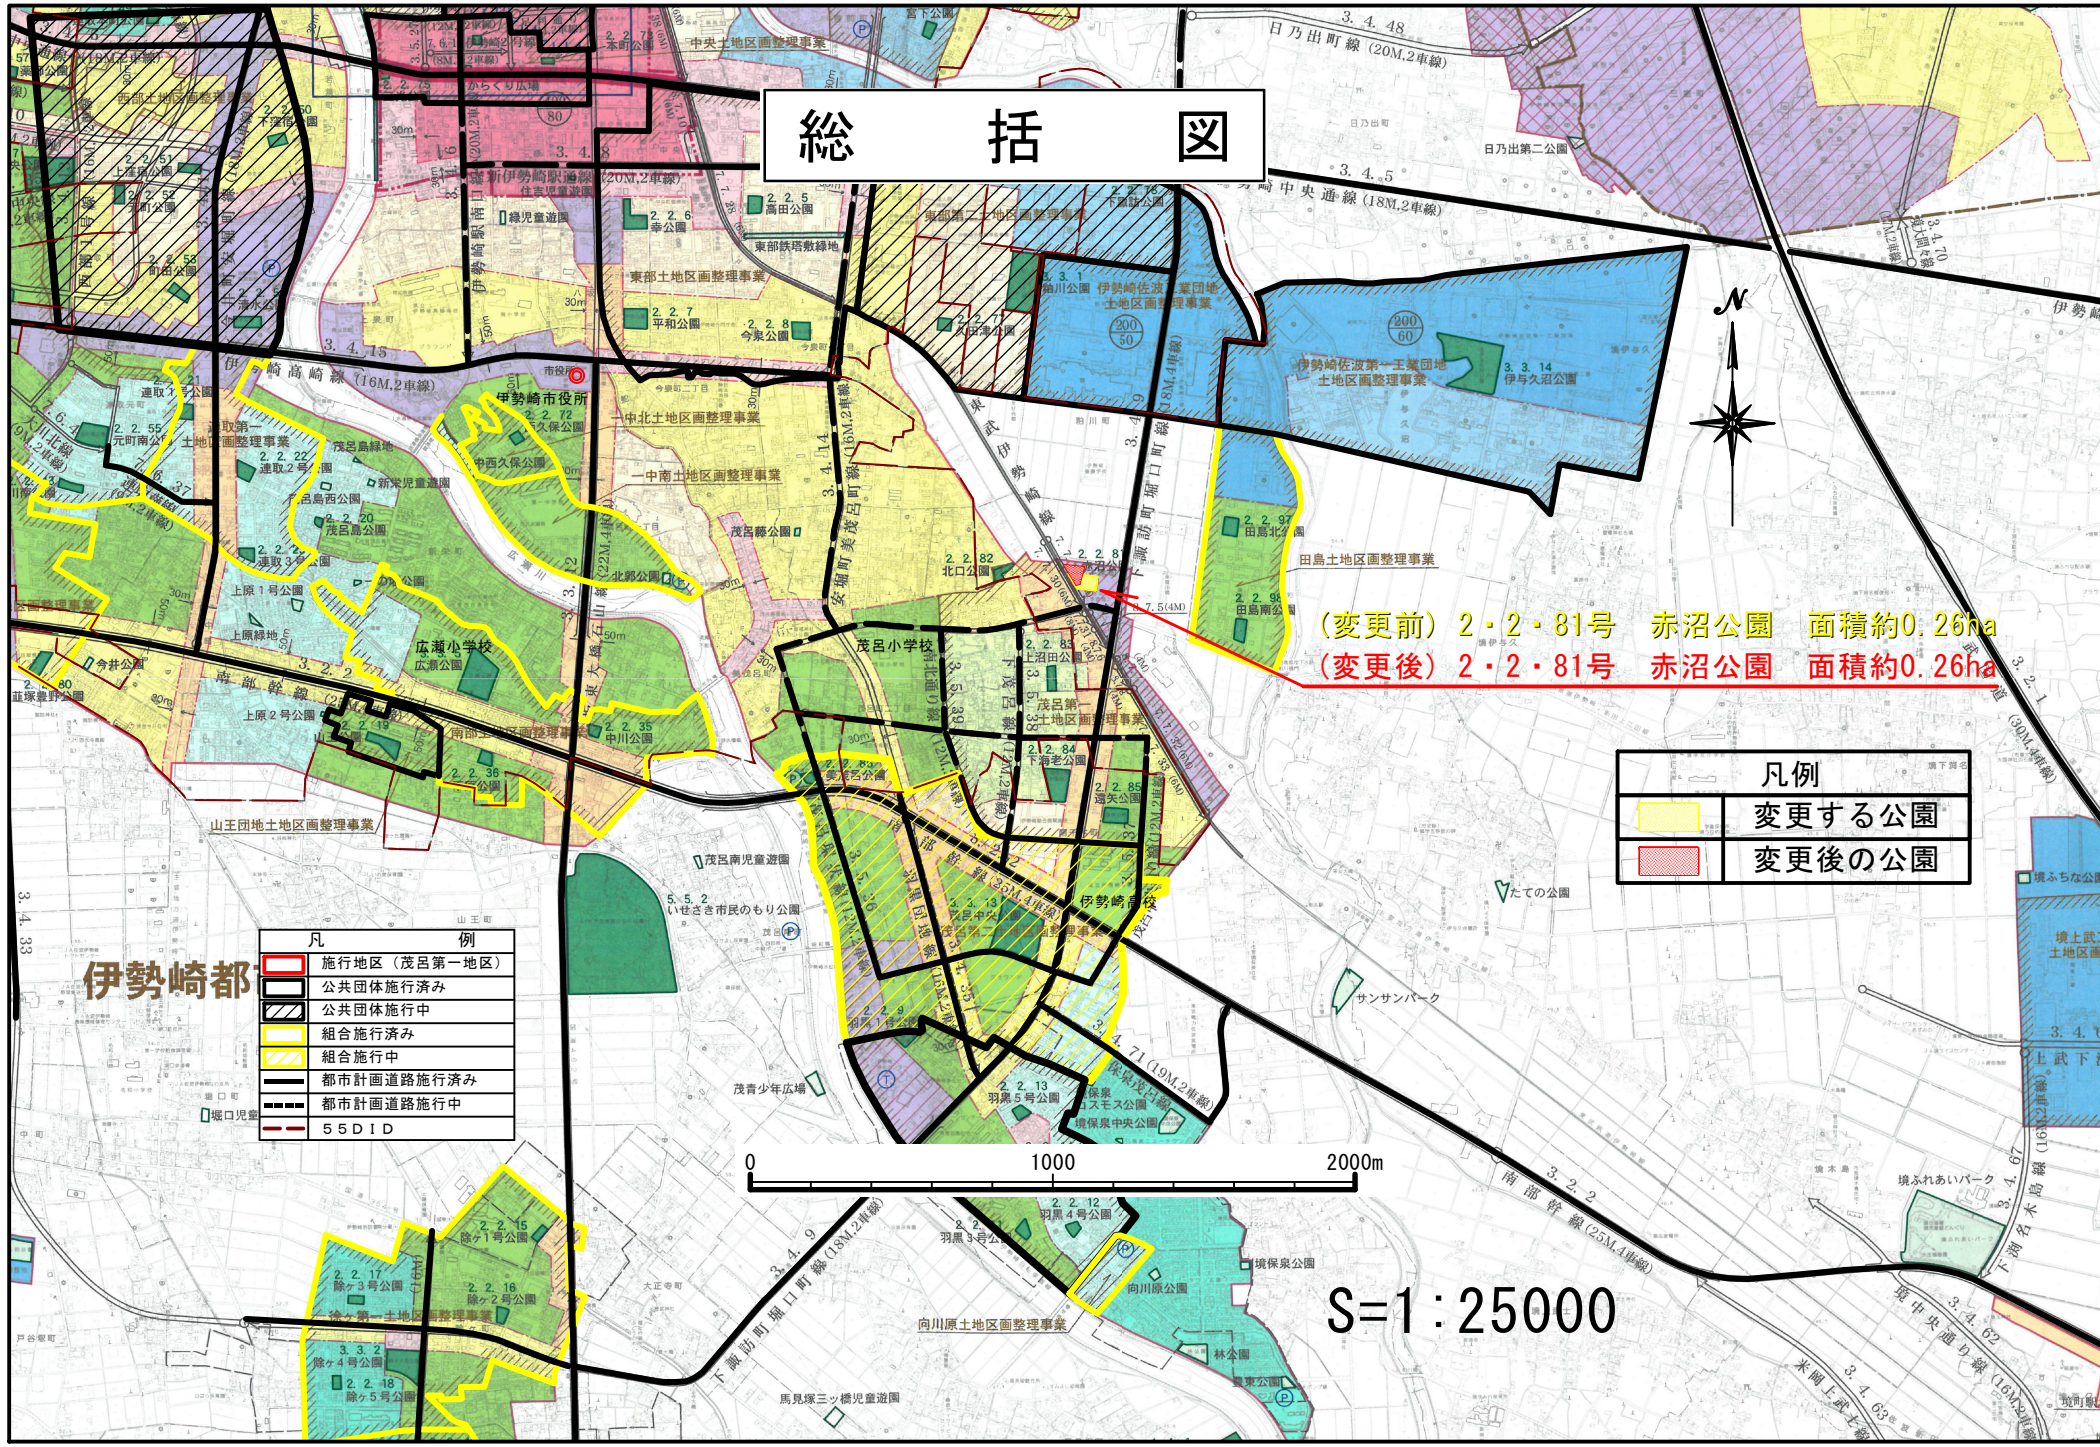

伊勢崎都市計画公園の変更（伊勢崎市決定）

都市計画公園中 2・2・81 号赤沼公園を次のように変更する。

種別	名 称		位 置	面積	備 考
	番号	公園名			
街区公園	2・2・81	赤沼公園	伊勢崎市北千木町	約0.26ha	

「区域は計画図表示のとおり」

理 由

本公園は、茂呂第一土地区画整理事業により平成10年11月5日に地域住民の遊び、運動、休憩などの憩いの場として、街区公園に位置づけられている。

本公園を含む周辺街区一帯を、物流倉庫などの誘導を図るため大街区化し、土地利用の誘導を図るため、街区道路の道路網計画と併せて現在計画している公園の区域を変更するものである。

伊勢崎都市計画公園新旧対照表

(変更前)

種別	名 称		位 置	面積	備 考
	番号	公園名			
街区公園	2・2・81	赤沼公園	伊勢崎市北千木町	約0.26ha	

(変更後)

種別	名 称		位 置	面積	備 考
	番号	公園名			
街区公園	2・2・81	赤沼公園	伊勢崎市北千木町	約0.26ha	

総括図

(変更前) 2・2・81号 赤沼公園 面積約0.26ha
 (変更後) 2・2・81号 赤沼公園 面積約0.26ha

凡例	
	変更する公園
	変更後の公園

凡例	
	施行地区 (茂呂第一地区)
	公共団体施行済み
	公共団体施行中
	組合施行済み
	組合施行中
	都市計画道路施行済み
	都市計画道路施行中
	55DID

伊勢崎都

S=1:25000

計 画 図

2・2・81号 赤沼公園 面積約0.26ha

2・2・81号 赤沼公園 面積約0.26ha

S=1:2500

凡例	
	変更前
	変更後
	道路網計画の変更区域

番号	区域界名称
1~8	市道界をもって明示する