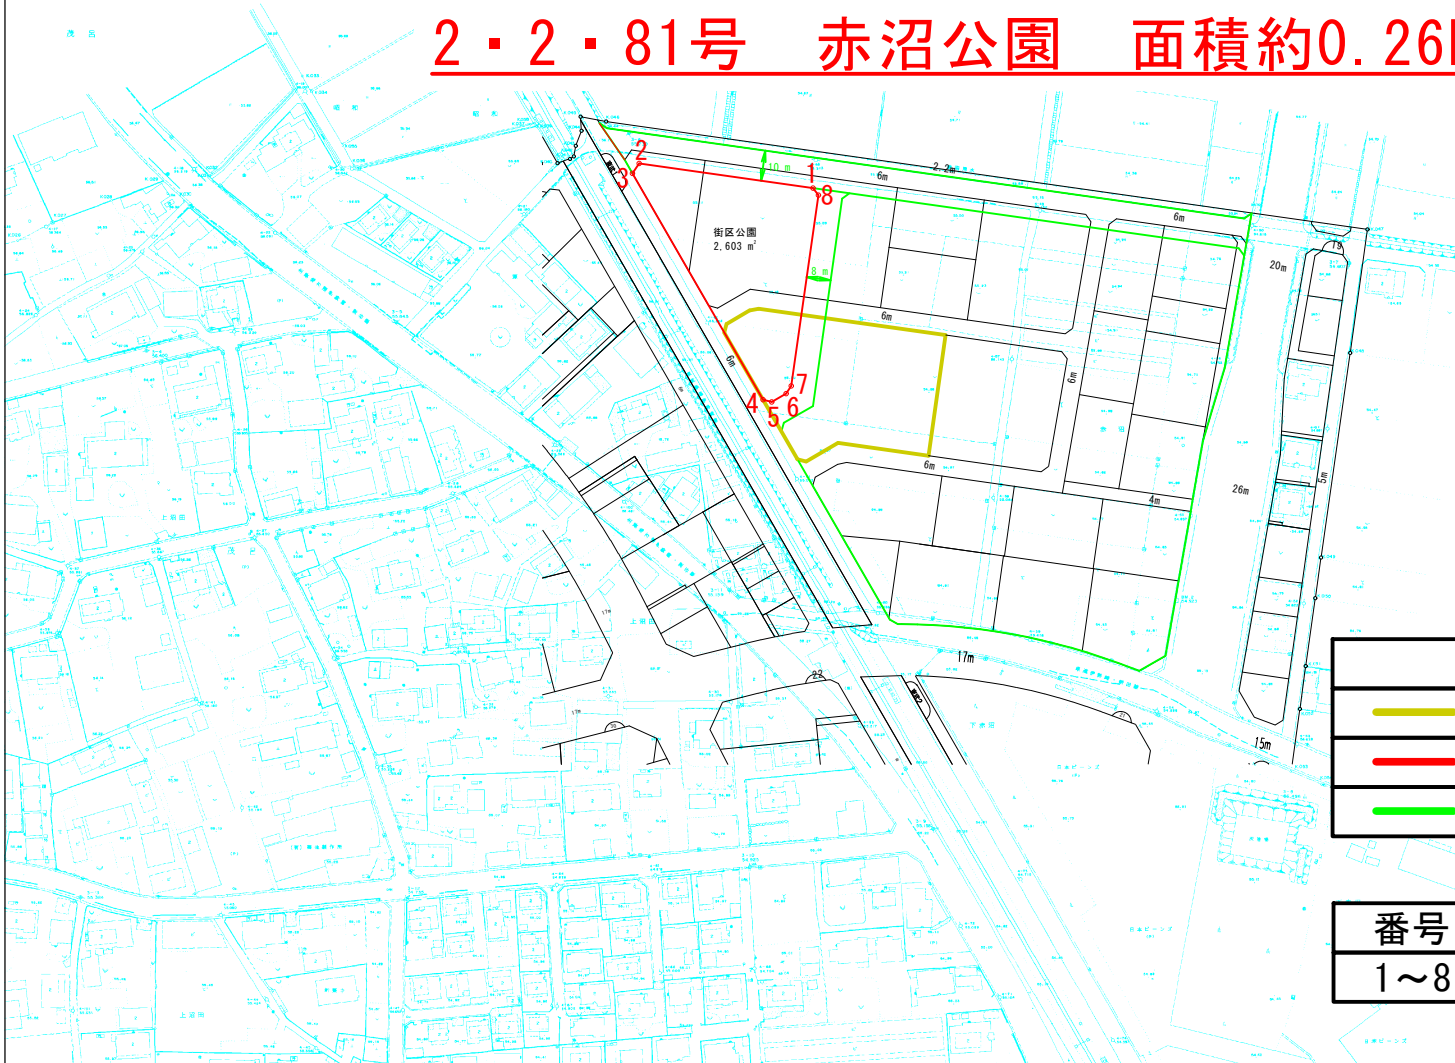

伊勢崎都市計画公園の変更（伊勢崎市決定）

都市計画公園中 2・2・81 号赤沼公園を次のように変更する。

種別	名 称		位 置	面積	備 考
	番号	公園名			
街区公園	2・2・81	赤沼公園	伊勢崎市北千木町	約0.26ha	

「区域は計画図表示のとおり」

理 由

本公園は、茂呂第一土地区画整理事業により平成10年11月5日に地域住民の遊び、運動、休憩などの憩いの場として、街区公園に位置づけられている。

本公園を含む周辺街区一帯を、物流倉庫などの誘導を図るため大街区化し、土地利用の誘導を図るため、街区道路の道路網計画と併せて現在計画している公園の区域を変更するものである。

伊勢崎都市計画公園新旧対照表

(変更前)

種別	名 称		位 置	面積	備 考
	番号	公園名			
街区公園	2・2・81	赤沼公園	伊勢崎市北千木町	約0.26ha	

(変更後)

種別	名 称		位 置	面積	備 考
	番号	公園名			
街区公園	2・2・81	赤沼公園	伊勢崎市北千木町	約0.26ha	

総括図

(変更前) 2・2・81号 赤沼公園 面積約0.26ha
 (変更後) 2・2・81号 赤沼公園 面積約0.26ha

凡例	
	変更する公園
	変更後の公園

凡例	
	施行地区 (茂呂第一地区)
	公共団体施行済み
	公共団体施行中
	組合施行済み
	組合施行中
	都市計画道路施行済み
	都市計画道路施行中
	55DID

伊勢崎都

S=1:25000

計 画 図

2・2・81号 赤沼公園 面積約0.26ha

2・2・81号 赤沼公園 面積約0.26ha

S=1:2500

凡例	
	変更前
	変更後
	道路網計画の変更区域

番号	区域界名称
1~8	市道界をもって明示する