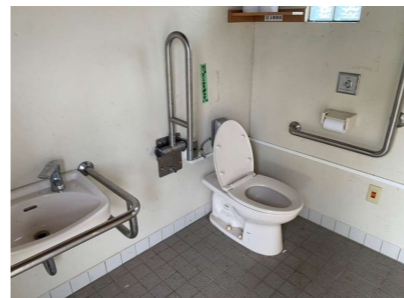

設置場所	住所
① 華蔵寺公園	伊勢崎市華蔵寺町1-1
② 伊勢崎市みらい公園 (いせさき市民のもり公園)	伊勢崎市山王町2663
③ 伊勢崎造園組合コミュニティーパーク (波志江沼環境ふれあい公園)	伊勢崎市波志江町3335-2
④ 子供のもり公園伊勢崎	伊勢崎市馬見塚町1808-1
⑤ ラブリバーうぬきハマサカパーク (ラブリバー親水公園うぬき)	伊勢崎市安堀町1292
⑥ 赤松園あやなすパーク (西部公園)	伊勢崎市連取本町1
⑦ センヨシ せせらぎパーク (赤堀せせらぎ公園)	伊勢崎市堀下町186-1
⑧ 三世代ふれあい長建パーク (境ふれあいパーク)	伊勢崎市境木島823
⑨ 境運輸株グループ島村河津さくら公園 (利根川水辺プラザ公園)	伊勢崎市境島村1268-2
⑩ 粕川公園	伊勢崎市粕川町1658
⑪ 書上公園	伊勢崎市三和町2725
⑫ 境駅北公園	伊勢崎市境美原19
⑬ フラワーさくら平塚公園 (平塚公園)	伊勢崎市境平塚354
⑭ あずま中央公園	伊勢崎市東町2830-2
⑮ 根岸造園国定駅前パーク (国定公園)	伊勢崎市国定町二丁目1768-1
⑯ 茂呂中央公園	伊勢崎市茂呂町二丁目3553-1
⑰ 三和中央公園	伊勢崎市三和町2743
⑱ 島村蚕のふるさと公園	伊勢崎市境島村1968-102
⑲ 倭文の郷公園	伊勢崎市東上之宮町1634
⑳ 平和公園	伊勢崎市八坂町7-7
㉑ 三光公園	伊勢崎市三光町1-1
㉒ 平井町公園	伊勢崎市平井町1301-1
㉓ 境ひろせ公園	伊勢崎市境下武士2759
㉔ 本郷公園	伊勢崎市太田町1156-4
㉕ 境よしの記念公園	伊勢崎市境713-2
㉖ 境御嶽山自然の森公園	伊勢崎市境上武士1039-1
㉗ 赤堀五日牛史跡公園	伊勢崎市五日牛町312-3
㉘ 羽黒2号公園	伊勢崎市羽黒町33-2
㉙ あずま南公園	伊勢崎市三室町3546-1
㉚ 桜公園	伊勢崎市平和町2-1

境運輸株グループ島村河津さくら公園
(利根川水辺プラザ公園)