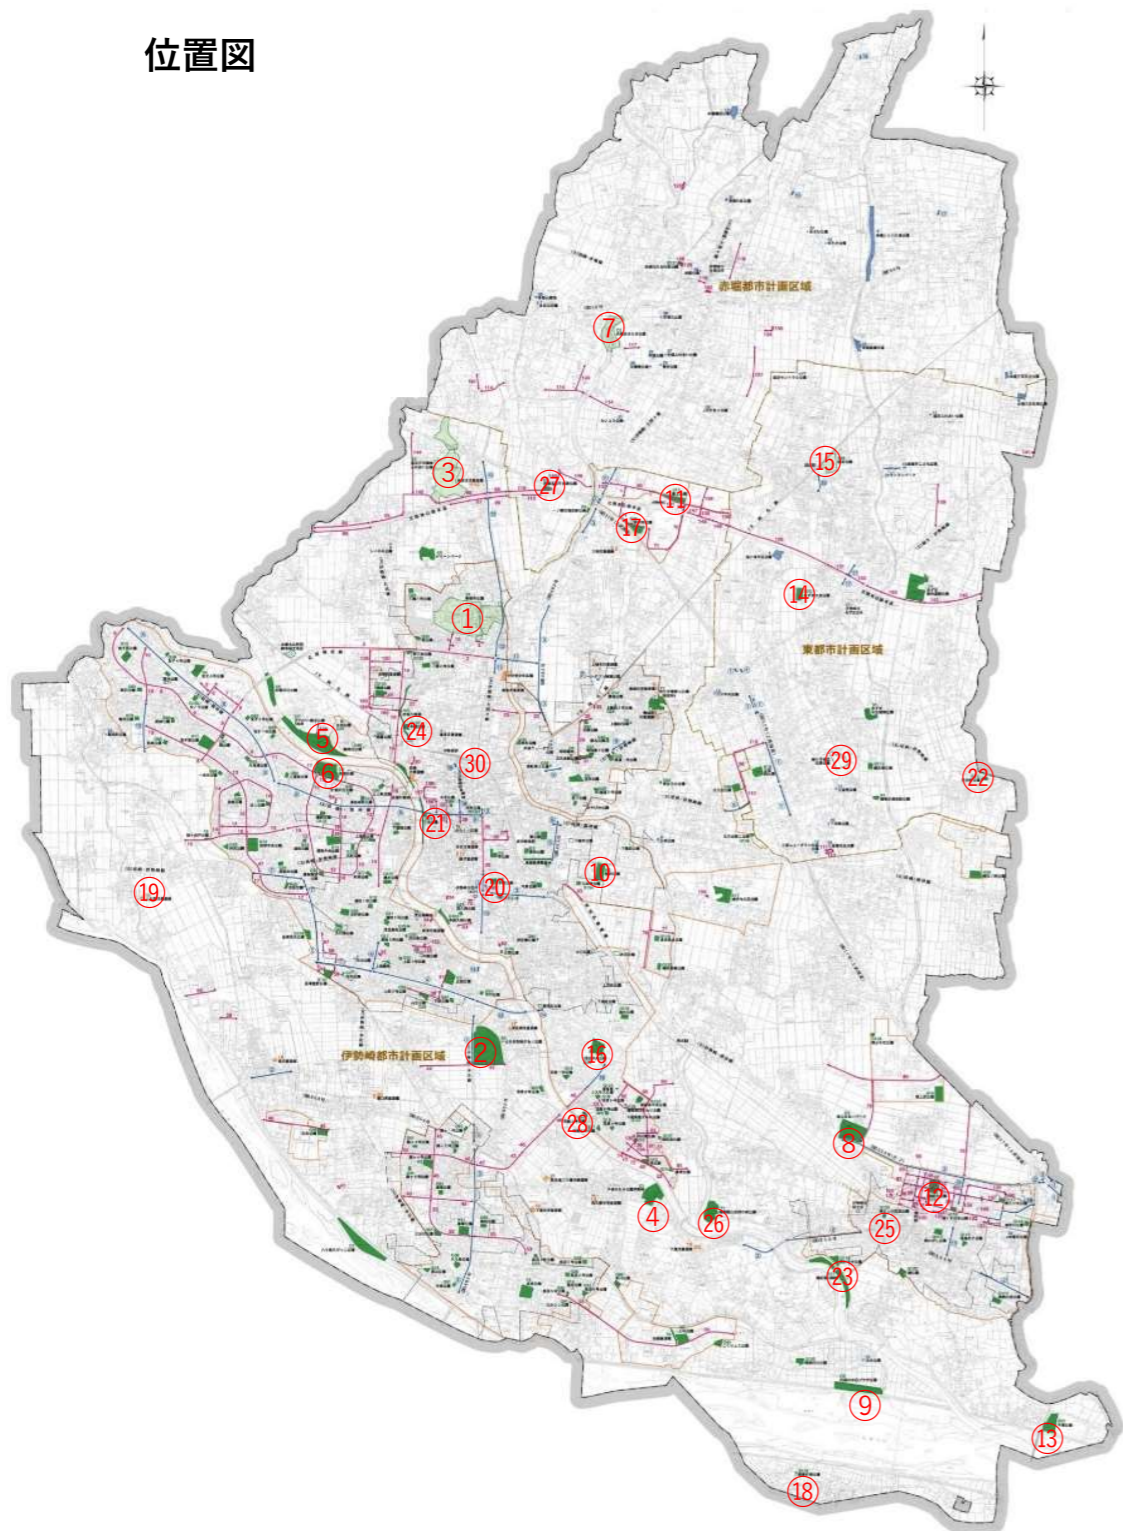

身障者用トイレ設置一覧

位置図

| 設置場所 | 住所 |
|---------------------------------------|------------------|
| ① 華蔵寺公園 | 伊勢崎市華蔵寺町1-1 |
| ② 伊勢崎市みらい公園 (いせさき市民のもり公園) | 伊勢崎市山王町2663 |
| ③ 伊勢崎造園組合コミュニティーパーク (波志江沼環境ふれあい公園) | 伊勢崎市波志江町3335-2 |
| ④ 子供のもり公園伊勢崎 | 伊勢崎市馬見塚町1808-1 |
| ⑤ ラブリバーうぬきハマサカパーク (ラブリバー親水公園うぬき) | 伊勢崎市安堀町1292 |
| ⑥ 赤松園あやなすパーク (西部公園) | 伊勢崎市連取本町1 |
| ⑦ センヨシ せせらぎパーク (赤堀せせらぎ公園) | 伊勢崎市堀下町186-1 |
| ⑧ 三世代ふれあい長建パーク (境ふれあいパーク) | 伊勢崎市境木島823 |
| ⑨ 境運輸株グループ島村河津さくら公園 (利根川水辺プラザ公園) | 伊勢崎市境島村1268-2 |
| ⑩ 粕川公園 | 伊勢崎市粕川町1658 |
| ⑪ 書上公園 | 伊勢崎市三和町2725 |
| ⑫ 境駅北公園 | 伊勢崎市境美原19 |
| ⑬ フラワーさくら平塚公園 (平塚公園) | 伊勢崎市境平塚354 |
| ⑭ あずま中央公園 | 伊勢崎市東町2830-2 |
| ⑮ 根岸造園国定駅前パーク (国定公園) | 伊勢崎市国定町二丁目1768-1 |
| ⑯ 茂呂中央公園 | 伊勢崎市茂呂町二丁目3553-1 |
| ⑰ 三和中央公園 | 伊勢崎市三和町2743 |
| ⑱ 島村蚕のふるさと公園 | 伊勢崎市境島村1968-102 |
| ⑲ 倭文の郷公園 | 伊勢崎市東上之宮町1634 |
| ⑳ 平和公園 | 伊勢崎市八坂町7-7 |
| ㉑ 三光公園 | 伊勢崎市三光町1-1 |
| ㉒ 平井町公園 | 伊勢崎市平井町1301-1 |
| ㉓ 境ひろせ公園 | 伊勢崎市境下武士2759 |
| ㉔ 本郷公園 | 伊勢崎市太田町1156-4 |
| ㉕ 境よしの記念公園 | 伊勢崎市境713-2 |
| ㉖ 境御嶽山自然の森公園 | 伊勢崎市境上武士1039-1 |
| ㉗ 赤堀五日牛史跡公園 | 伊勢崎市五日牛町312-3 |
| ㉘ 羽黒2号公園 | 伊勢崎市羽黒町33-2 |
| ㉙ あずま南公園 | 伊勢崎市三室町3546-1 |
| ㉚ 桜公園 | 伊勢崎市平和町2-1 |

境運輸株グループ島村河津さくら公園
(利根川水辺プラザ公園)

華蔵寺公園

伊勢崎市みらい公園 (いせさき市民のもり公園)

伊勢崎造園組合コミュニティーパーク
(波志江沼環境ふれあい公園)

オストメイト対応

センヨシ せせらぎパーク
(赤堀せせらぎ公園)

オストメイト対応