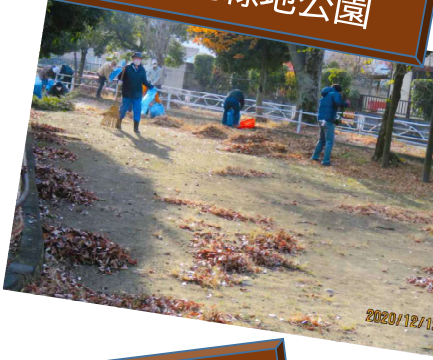

↓ 作業前 ↓

↓ 作業中 ↓

↓ 作業後 ↓

❖ こんなにきれいになりました ❖

公園愛護会の活動を紹介します

上原住宅緑地公園

日乃出第二公園

田尻公園