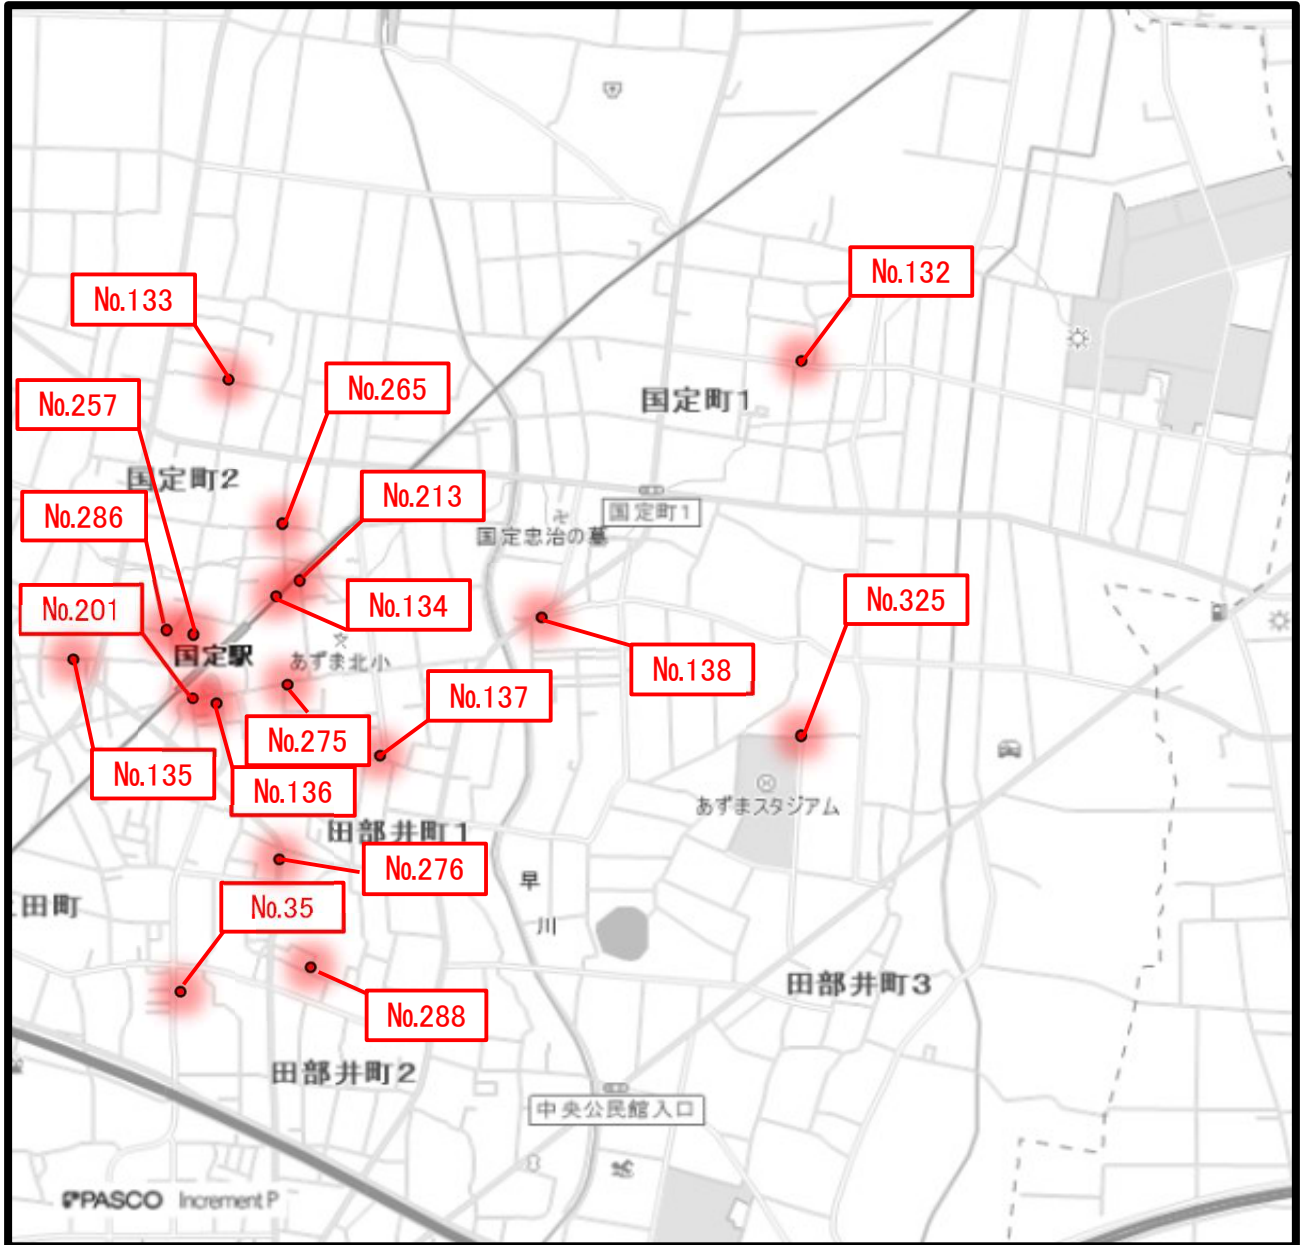

南地区

殖蓮地区

三郷地区

名和地区

豊受地区

赤堀地区①

赤堀地区②

あずま地区①

あずま地区②

境(采女)地区

境(剛志)地区

境(島村)地区

境(東)地区

境(東)地区②