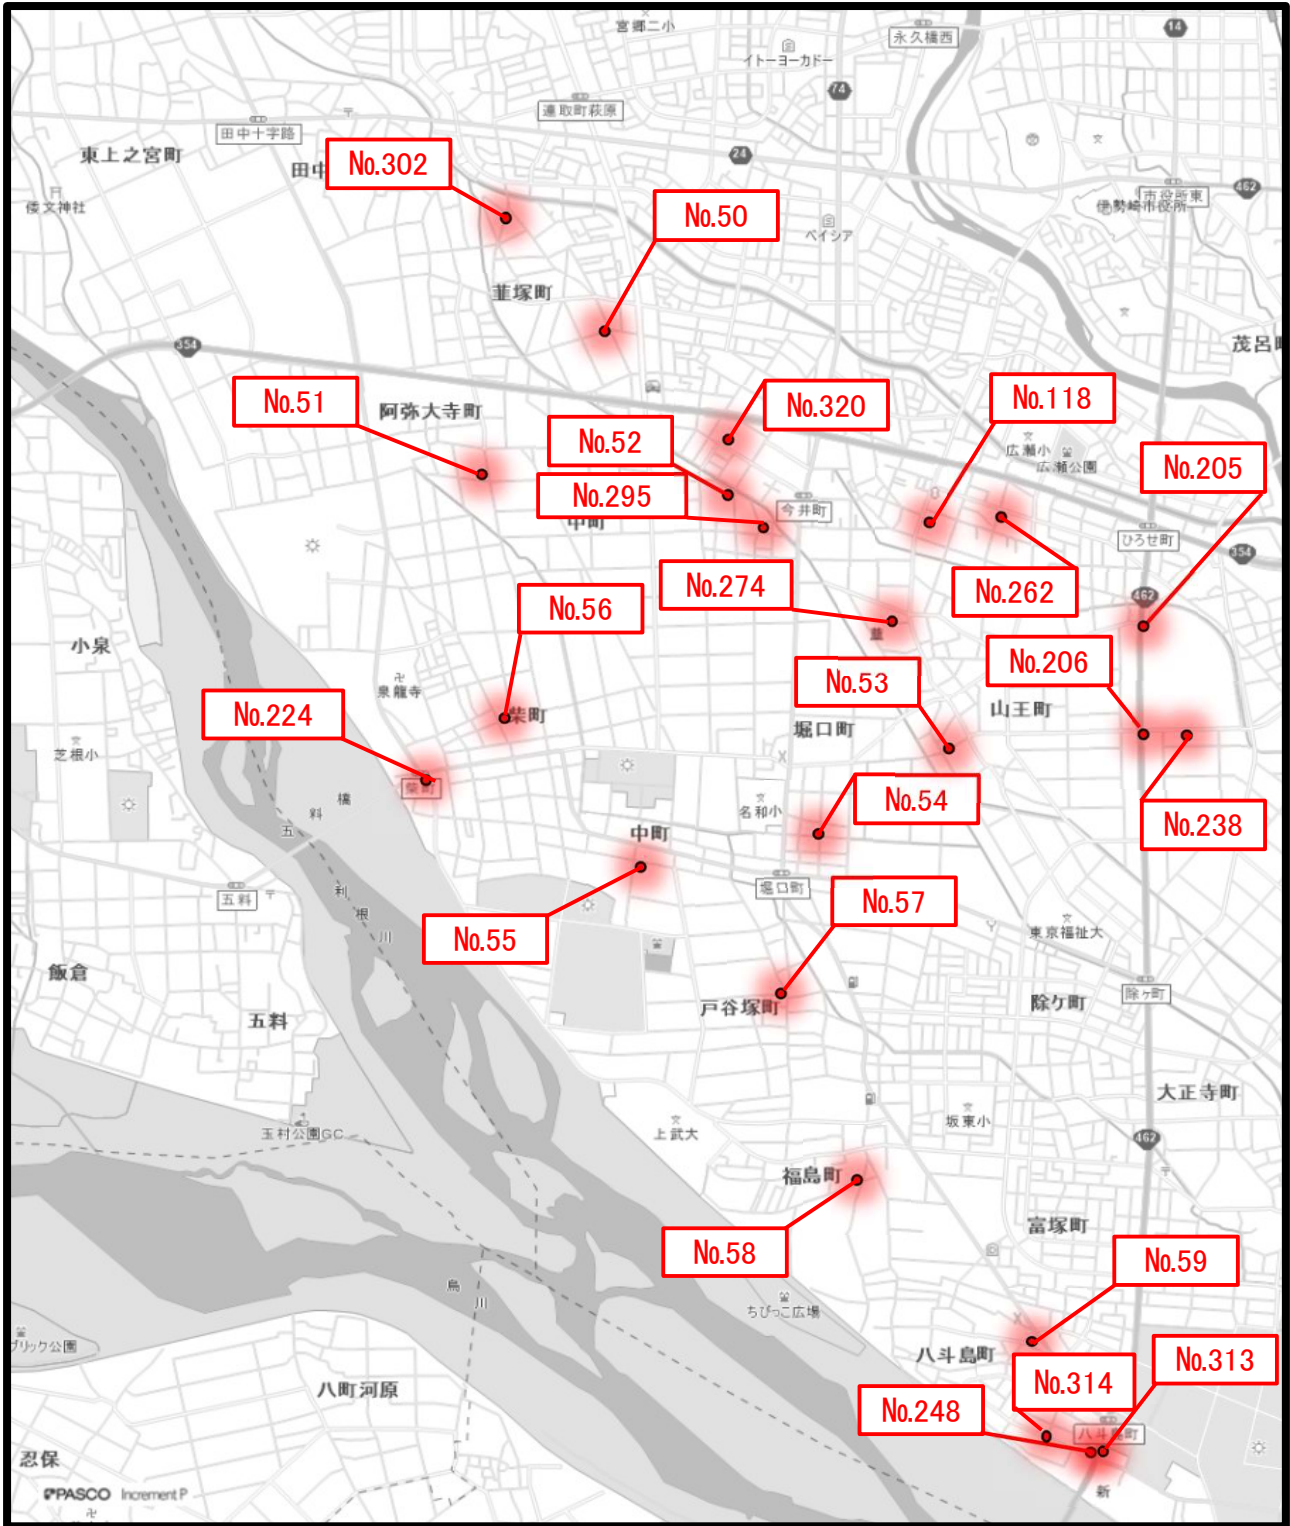

南地区

殖蓮地区

三郷地区

名和地区

豊受地区

赤堀地区①

赤堀地区②

あずま地区①

あずま地区②

境(采女)地区

境(剛志)地区

境(島村)地区

境(東)地区

境(東)地区②