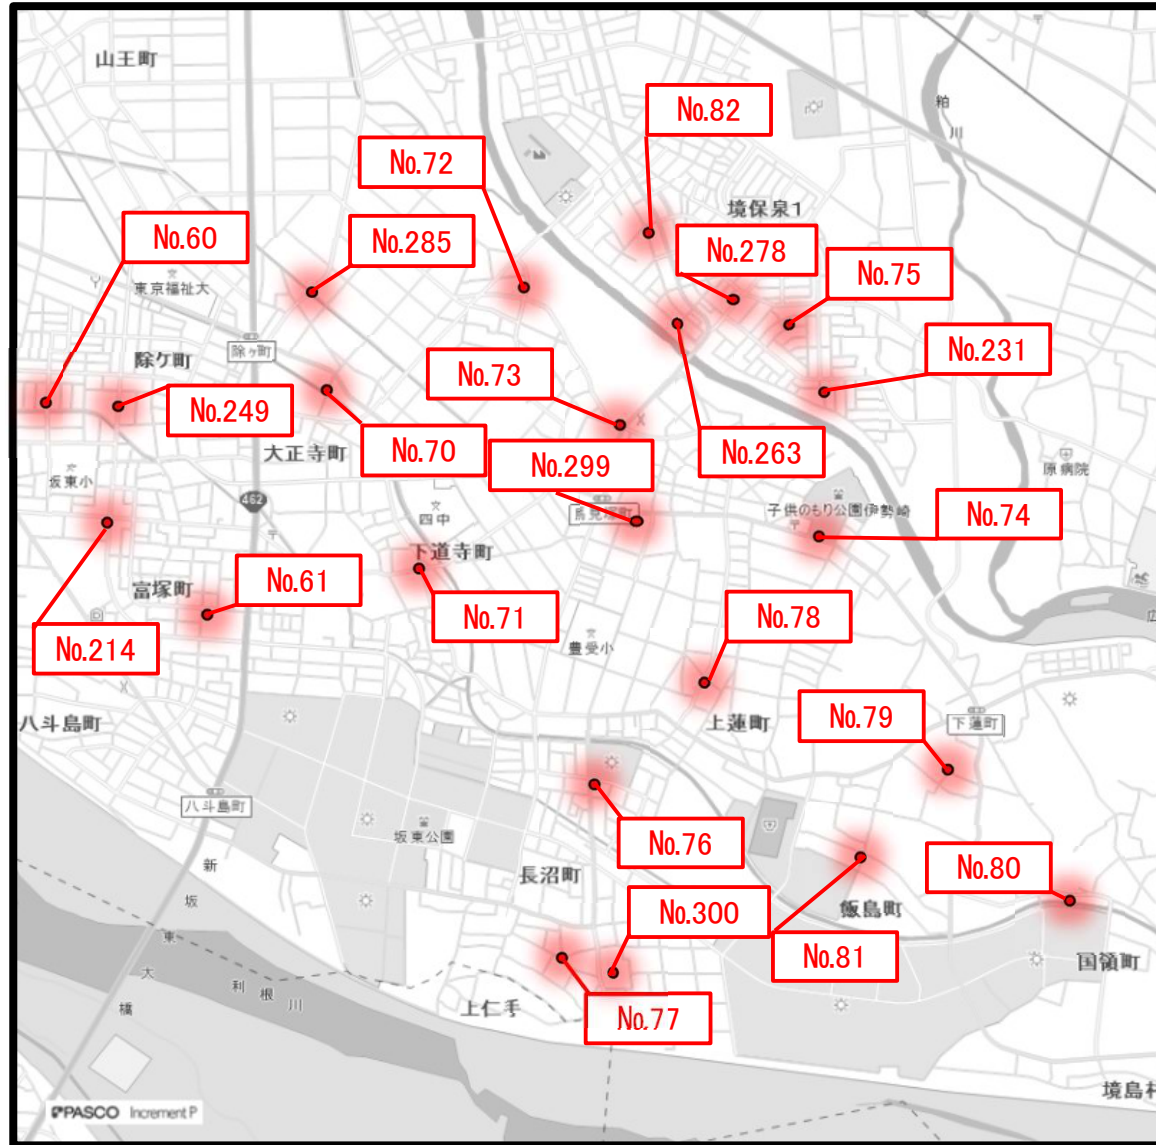

南地区

殖蓮地区

三郷地区

名和地区

豊受地区

赤堀地区①

赤堀地区②

あずま地区①

あずま地区②

境(采女)地区

境(剛志)地区

境(島村)地区

境(東)地区

境(東)地区②