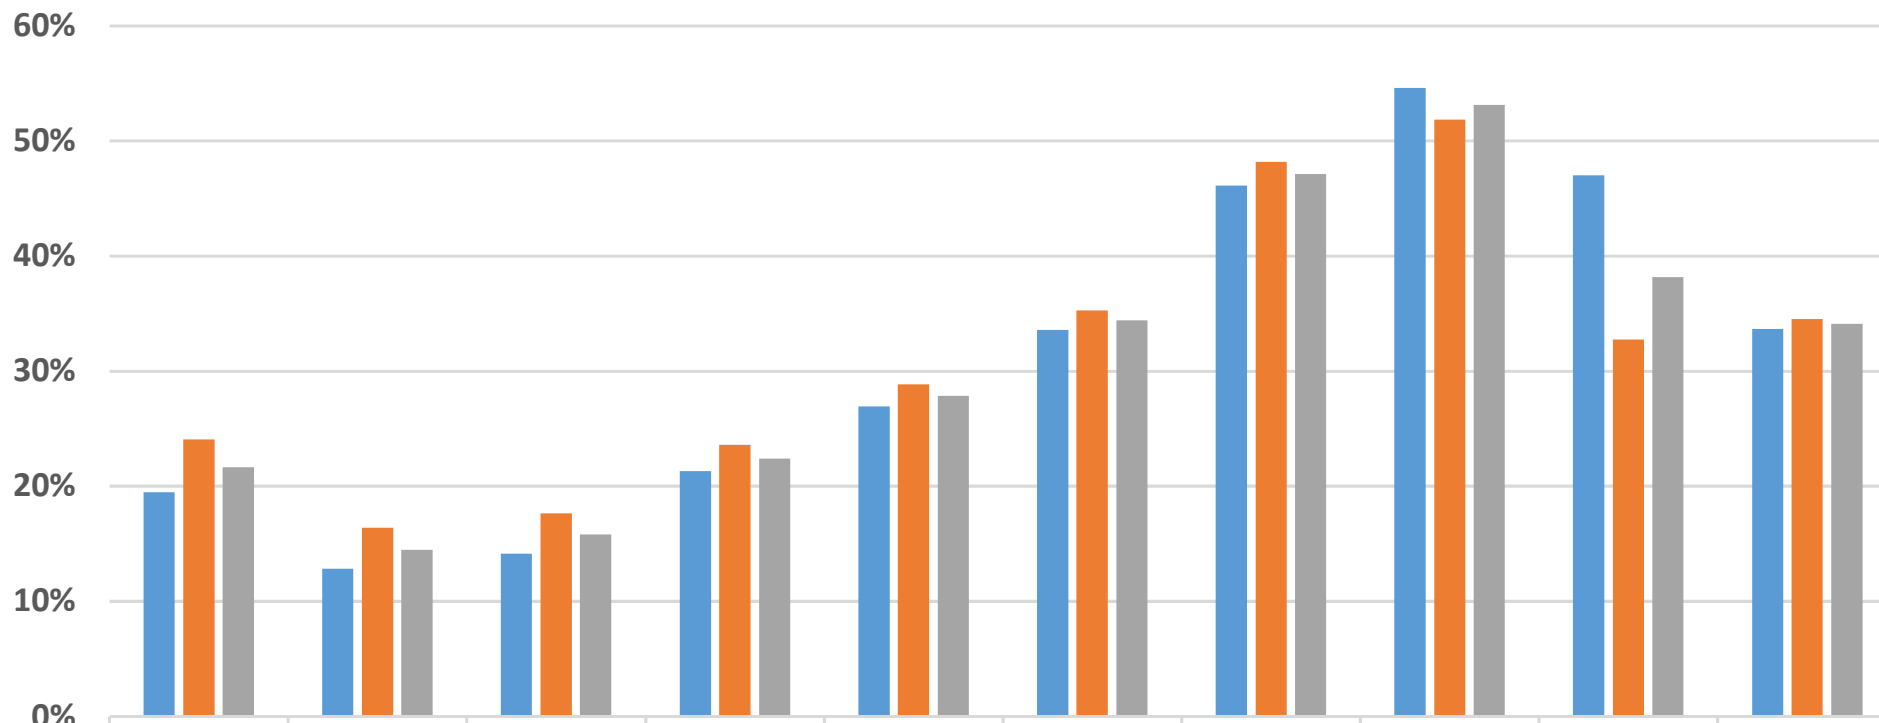

### 年代別投票率（R5県議会議員選挙）

■男 ■女 ■計

	18歳	19歳	20代	30代	40代	50代	60代	70代	80歳以上	合計
■男	19.46%	12.83%	14.15%	21.31%	26.92%	33.57%	46.14%	54.59%	47.01%	33.66%
■女	24.08%	16.37%	17.63%	23.62%	28.85%	35.29%	48.16%	51.85%	32.72%	34.54%
■計	21.64%	14.49%	15.79%	22.40%	27.84%	34.39%	47.13%	53.13%	38.17%	34.10%