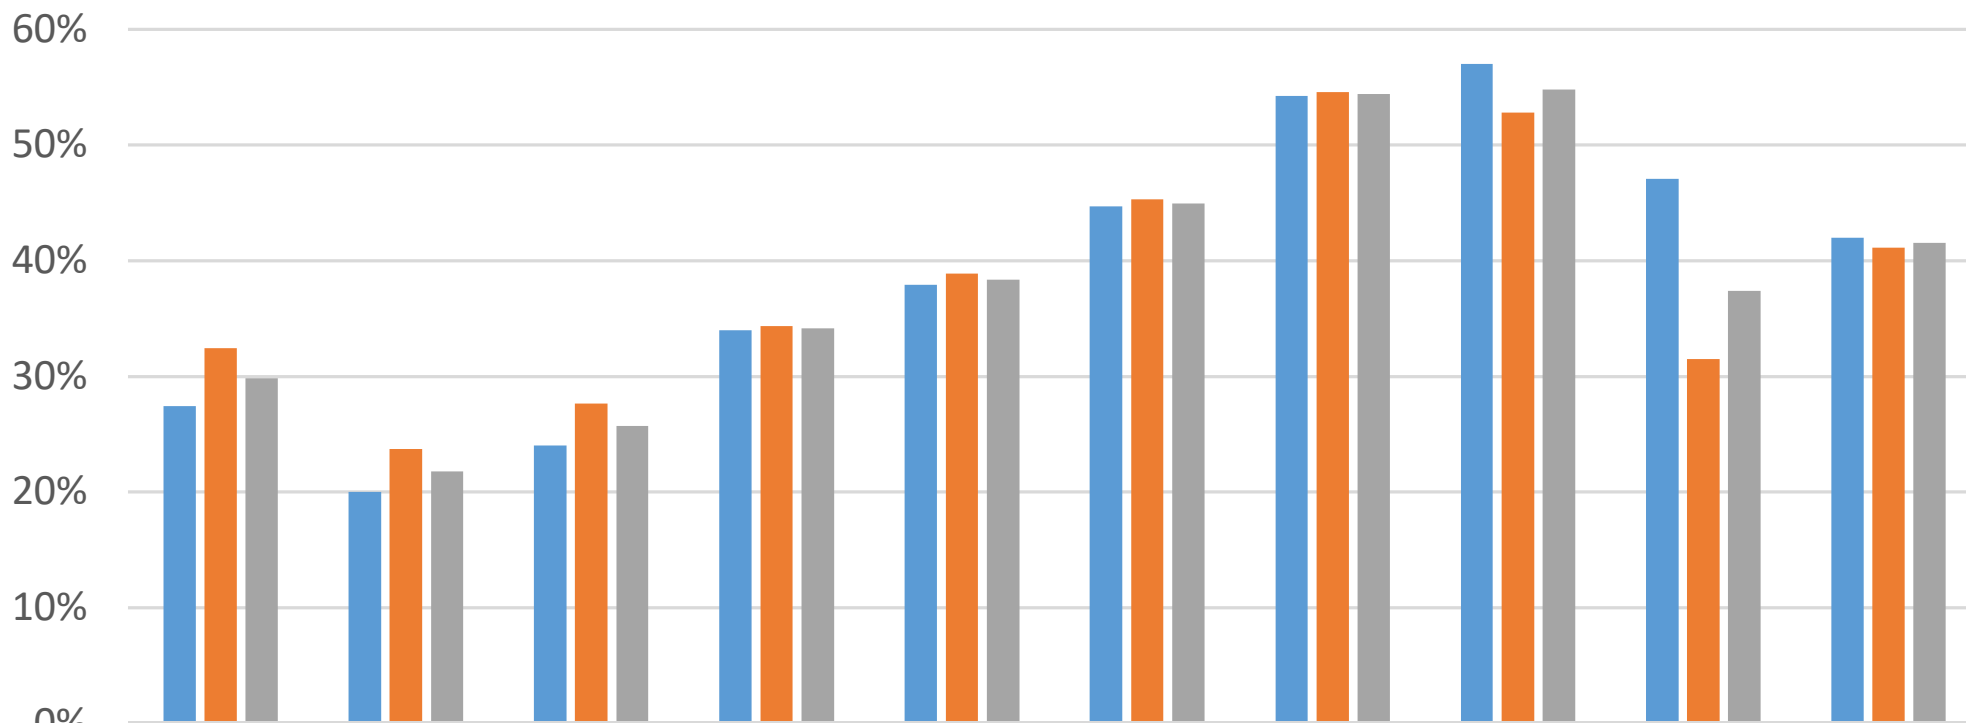

令和4年7月10日執行

年代別投票率（R4参議院議員通常選挙）

■男 ■女 ■計

	18歳	19歳	20代	30代	40代	50代	60代	70代	80歳以上	合計
■男	27.43%	20.02%	24.01%	33.99%	37.92%	44.68%	54.24%	57.02%	47.07%	41.99%
■女	32.46%	23.73%	27.65%	34.34%	38.87%	45.29%	54.58%	52.84%	31.50%	41.13%
■計	29.86%	21.76%	25.73%	34.16%	38.37%	44.97%	54.40%	54.80%	37.42%	41.56%