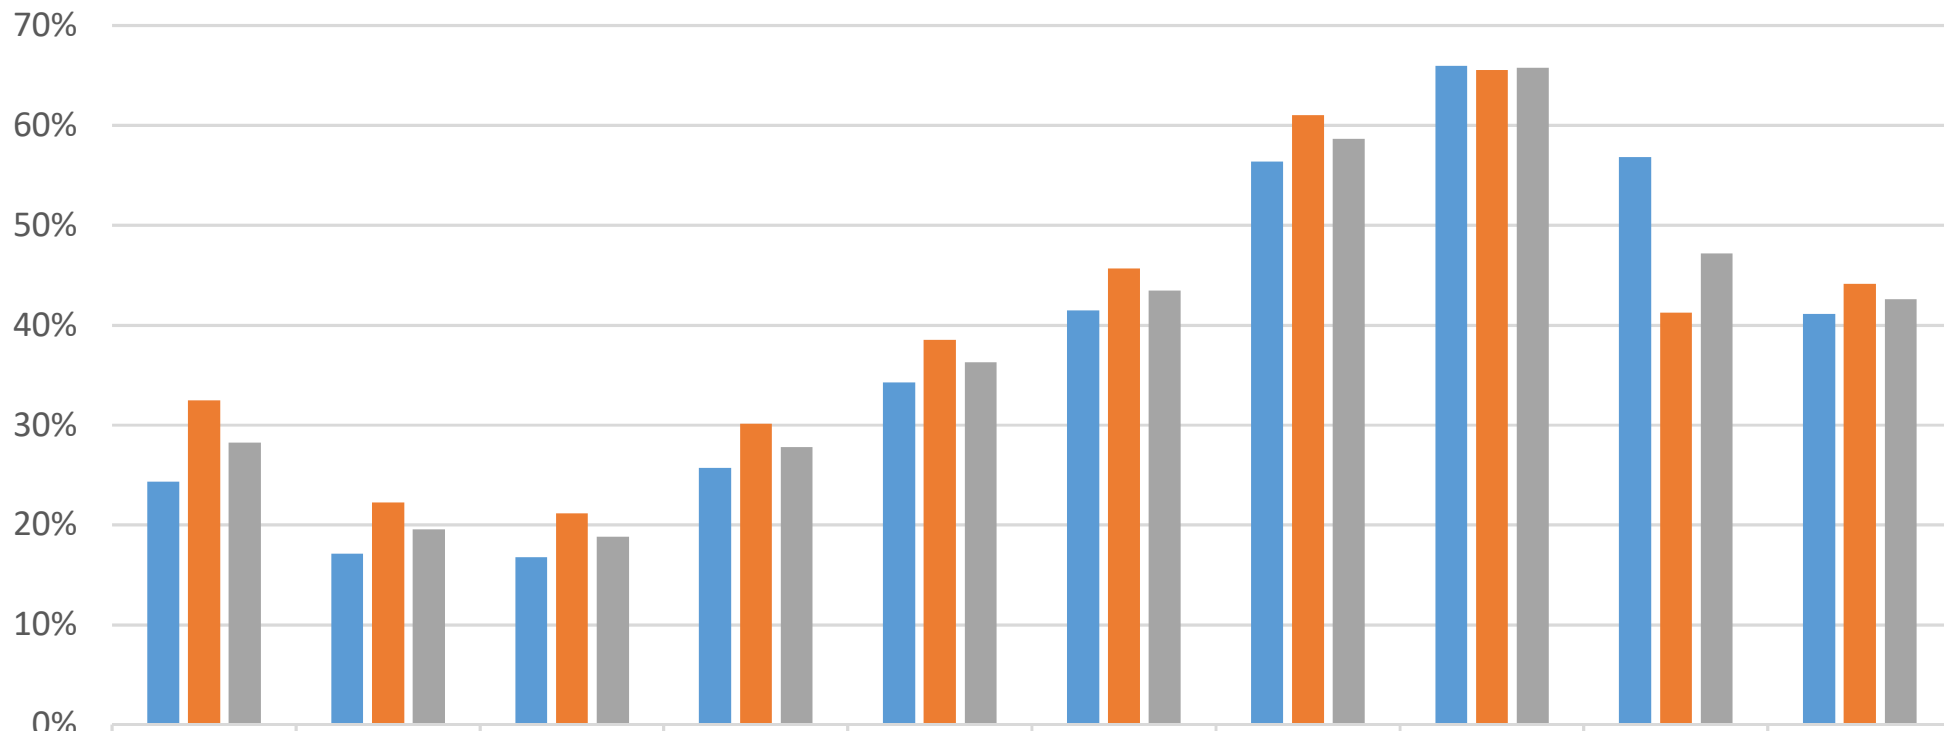

令和4年4月24日執行

年代別投票率（R4市議会議員選挙）

■男 ■女 ■計

	18歳	19歳	20代	30代	40代	50代	60代	70代	80歳以上	合計
■男	24.31%	17.11%	16.78%	25.73%	34.26%	41.48%	56.37%	65.98%	56.79%	41.10%
■女	32.49%	22.23%	21.15%	30.14%	38.55%	45.69%	61.04%	65.56%	41.26%	44.13%
■計	28.27%	19.57%	18.83%	27.82%	36.31%	43.48%	58.68%	65.76%	47.16%	42.62%