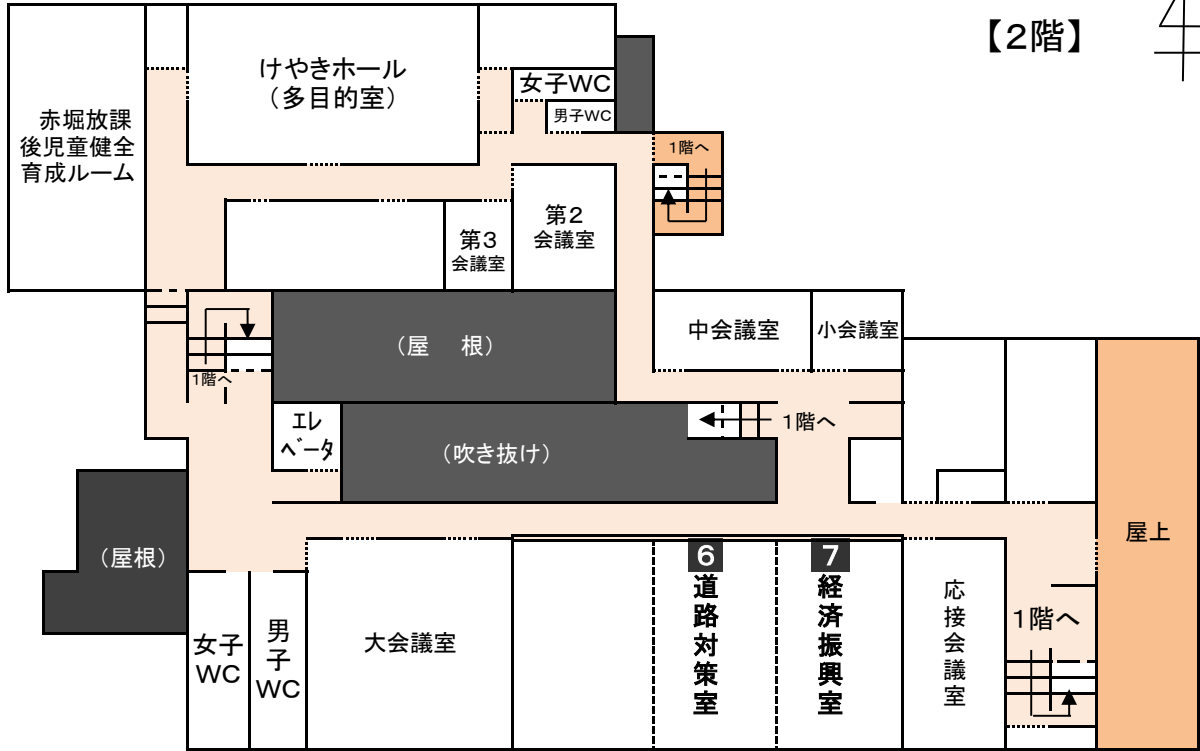

# 伊勢崎市赤堀支所レイアウト

【2階】

【1階】

駐車場

自転車置場