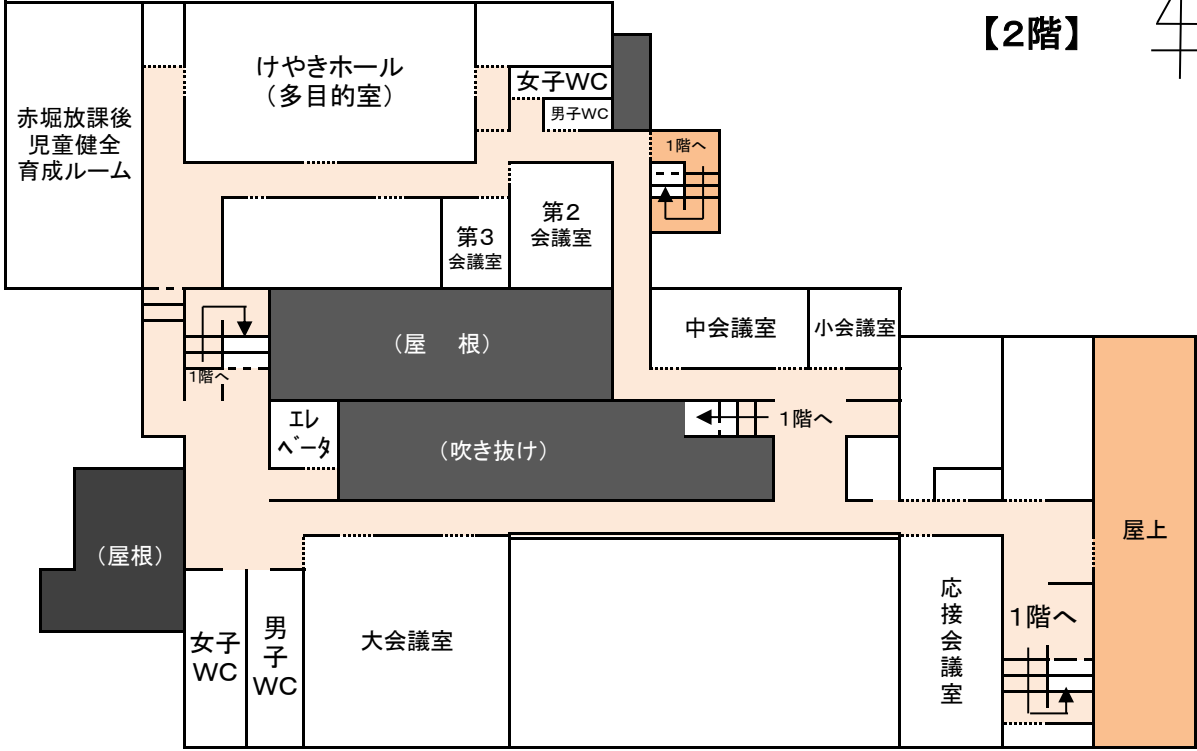

伊勢崎市赤堀支所配置図

【2階】

【1階】

駐車場

駐輪場