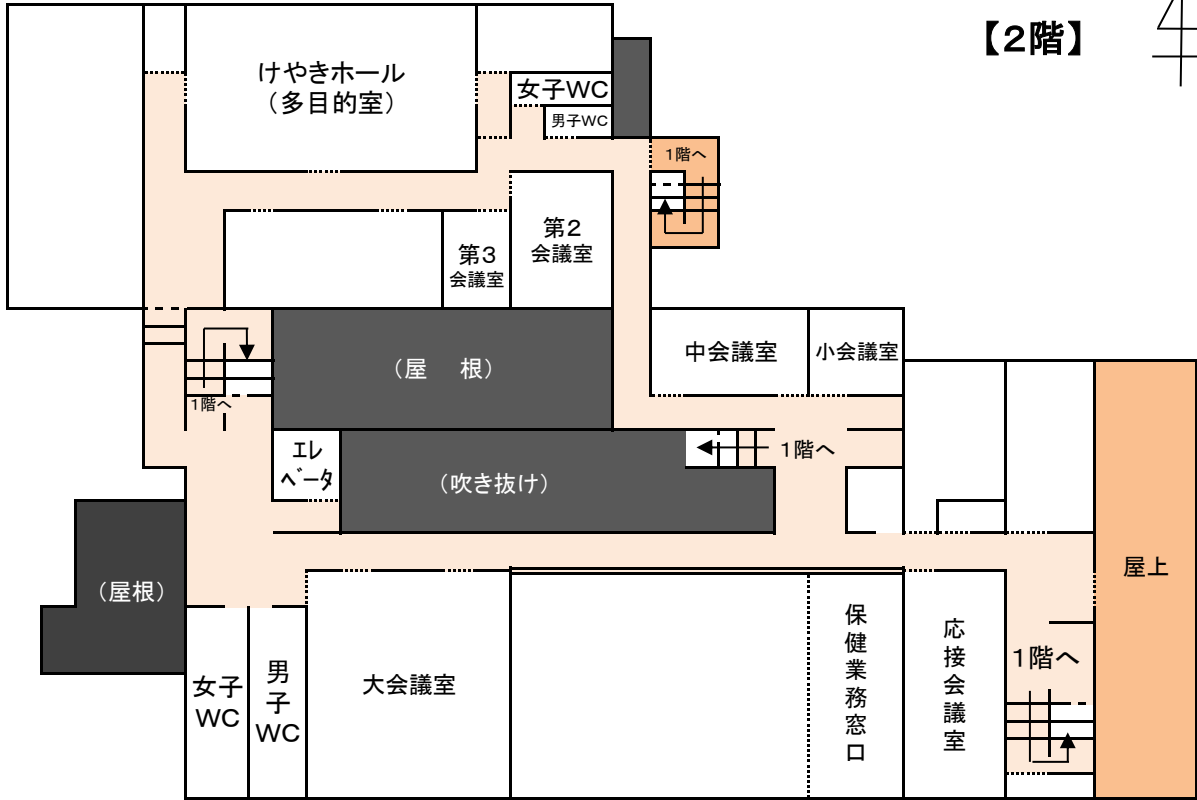

# 伊勢崎市赤堀支所配置図

【2階】

【1階】

駐車場

駐輪場