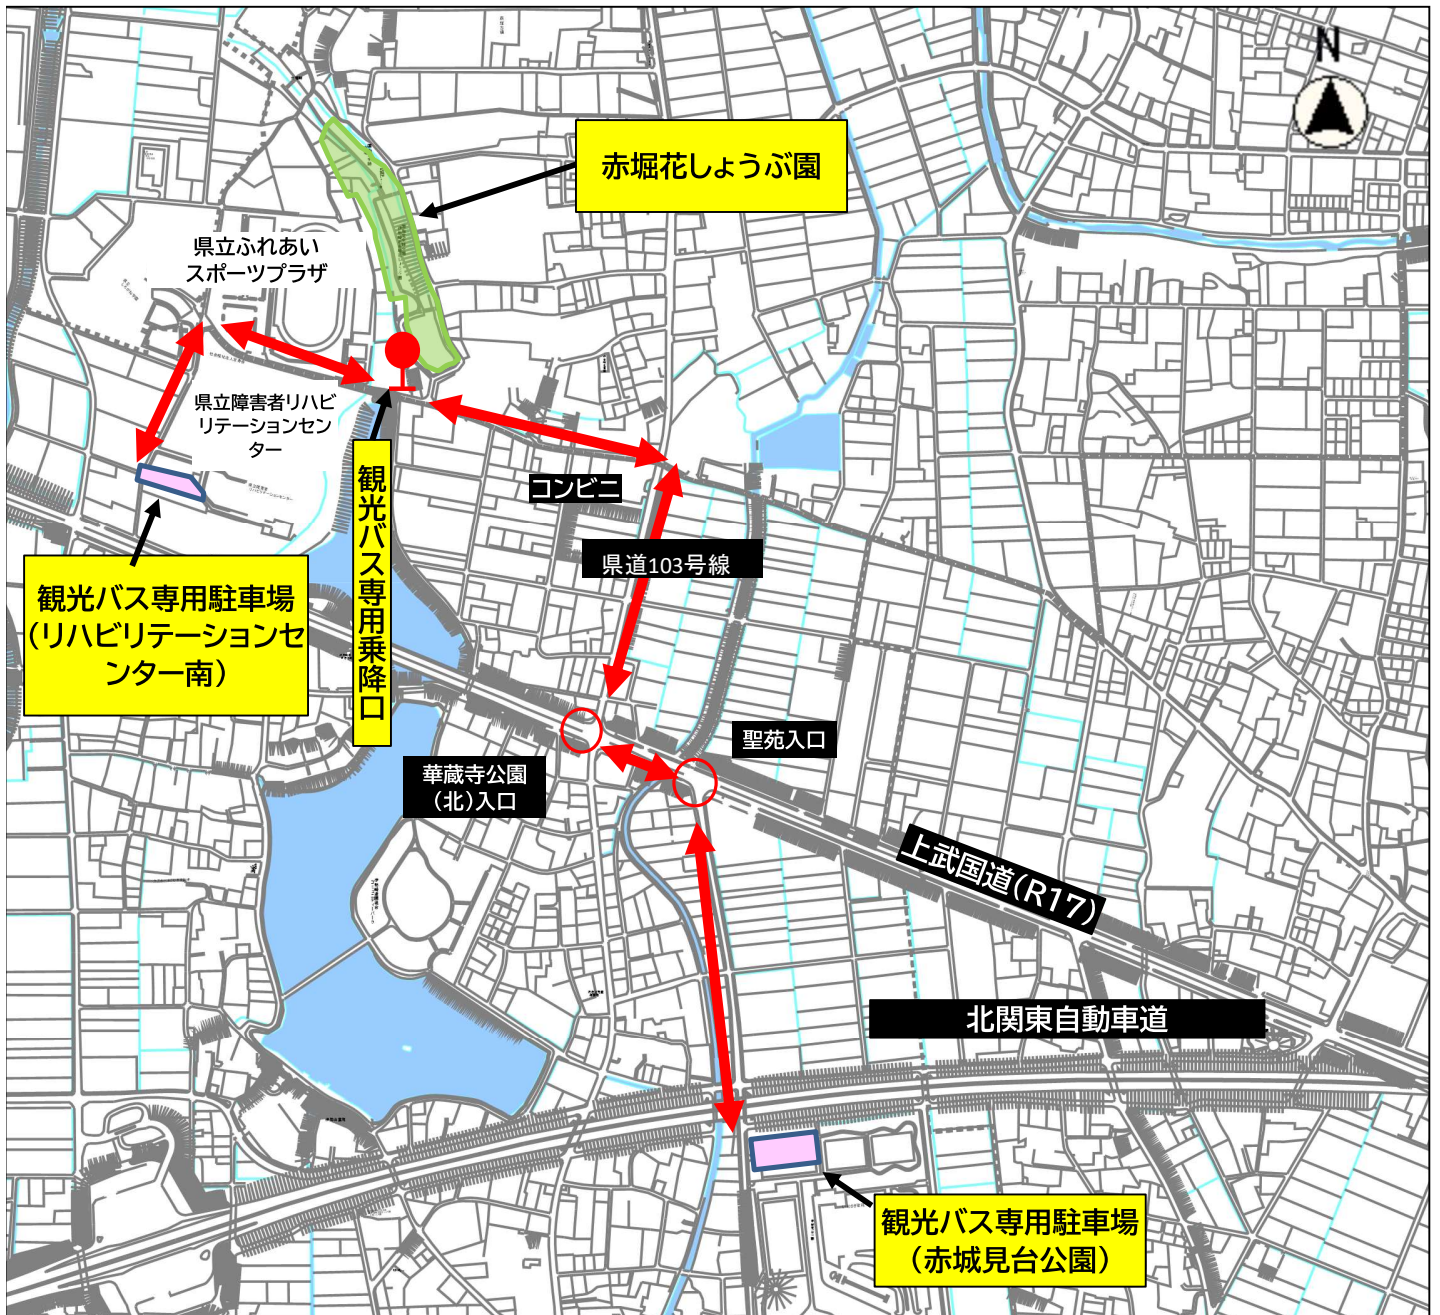

観光バス用（駐車場及び乗降口）案内図

【観光バス専用駐車場の利用について】

- ・ 駐車場内での事故に関しては、一切責任を負いません。
 - ・ 県道のコンビニ～観光バス専用乗降口の道路はあまり広くないので、譲りあってご通行ください。
 - ・ 観光バス専用乗降口以外での乗降車はしないでください。
 - ・ 駐車料金は無料で、事前予約不要です。駐車時間に制限はありません。
- ※ 赤城見台公園駐車場は公園の一般利用者の駐車もありますので、駐車場の北側奥から間隔を詰め、整列して駐車するようお願いします。
- ※ トイレは、赤堀花しょうぶ園及び赤城見台公園内等のトイレを利用し、周辺施設の利用はお控えください。

縮尺 1 : 10000